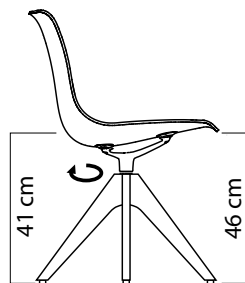

Sitzschale furniert

Das Modell JOY_W kombiniert die JOY-Holz-Sitzschale mit einem neu interpretierten 4-armigen Untergestell aus Massivholz. Das Stuhlgestell ist mit einer zentralen 360°-Drehachse ausgestattet. Die weit abgespreizten Ausleger garantieren eine hohe Standfestigkeit. Auch bei dieser Ausführungsvariante bleiben die Sitzposition und der hohe Sitzkomfort unverändert erhalten.

Sitzschale

aus 6,6 mm Formschichtholz.

- Sitzschale außen und innen belegt mit Danzer 3D Furnier in den Holzarten:
  - Buche Basic natur streifig,
  - Buche Basic wengéfarben streifig,
  - Eiche Recon natur,
  - Nussbaum Recon natur,
- Sitzschale Buche offenporige Lackierung
  - Farbe: schwarz.

Stuhlgestell

- Stuhlgestell mit 4 Auslegern aus Massivholz Esche, direkt mit dem Alugehäuse der kunststoffgelagerten Drehachse verbunden, 360° drehbar,
- Ausleger mit Wechselgleitern.

Oberflächen/Farben

- Esche massiv, gebeizt eichefarben,
- Esche massiv, gebeizt nussbaumfarben,
- Esche massiv, offenporig lackiert schwarz.

Fußgleiter

- Gleiter aus Kunststoff mit auswechselbaren Gleitscheiben in PA für Textilboden oder Filz für Hart- und Parkettboden.

Gewicht

- 5,8 kg

Verpackungseinheit

- 1 Stück

Typ	Ausführung Stuhlgestell	Ausführung Sitzschale	Verkaufspreis/Euro	
			netto VK	brutto VK
JOY_W	Holz-Drehgestell	Buche Basic natur streifig	449,30	534,67
		Buche Basic wengéfarben streifig	449,30	534,67
		Eiche Recon natur	482,80	574,53
		Nussbaum Recon natur	492,30	585,84
JOY_W	Holz-Drehgestell	Buche offenporige Lackierung weiß, rot, schwarz Sonderfarben ab 12 Stück möglich	449,30	534,67