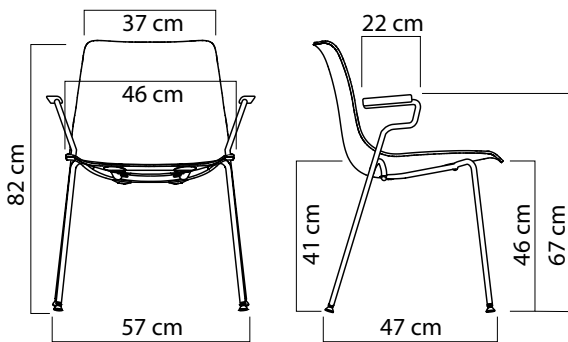

JOY_VSA Eiche Recon natur
Gestell pulverbeschichtet weiß

JOY_VSA Nussbaum Recon natur
Gestell pulverbeschichtet schwarz

Sitzschale furniert

Sitzschale offenporig lackiert

Kufengestell

Der Schalenstuhl JOY_VSA ist eine Weiterentwicklung innerhalb der Stuhlserie JOY. Mit seinem neu entwickelten Stuhlgestell mit Armlehne hat JOY_VSA diese Merkmale:

- senkrecht stapelbar, ohne das sich die Sitzschalen berühren,
- integrierte Armlehne,
- mit der Armlehne an Tischplatten anhängbar.

Mit diesen Funktionen wird JOY_VSA zu einem Multitalent und eröffnet völlig neue Einsatzbereiche in der Objekteinrichtung.

Sitzschale

aus 6,6 mm Formschichtholz.

- Sitzschale außen und innen belegt mit Danzer 3D Furnier, Oberfläche Lack transparent matt, in den Holzarten:
  - Buche Basic wengéfarben streifig,
  - Eiche Recon natur,
  - Nussbaum Recon natur,
- Sitzschale Buche offenporige Lackierung
  - Farbe: schwarz.

Armlehne

- aus gebogenem Rundrohr Ø 16 mm, Oberfläche verchromt oder pulverbeschichtet

Vierbeingestell

- Armauflage Buche, lackiert schwarz.

Fußgleiter

- Gelenkgleiter mit auswechselbaren Gleitscheiben in PA für Textilboden oder Filz für Hart- und Parkettboden.

Stapelbarkeit

- bis zu 16-fach senkrecht übereinander

Gewicht

- 5,2 kg

Verpackungseinheit

- 2 Stück

Typ	Ausführung Stuhlgestell	Ausführung Sitzschale	Verkaufspreis/Euro VK ohne MwSt.
JOY_VSA	Vierbeingestell verchromt, pulverbeschichtet	Buche Basic wengéfarben streifig Eiche Recon natur Nussbaum Recon natur	391,70 436,75 459,95
JOY_VSA	Vierbeingestell verchromt, pulverbeschichtet	Buche offenporige Lackierung schwarz	398,55