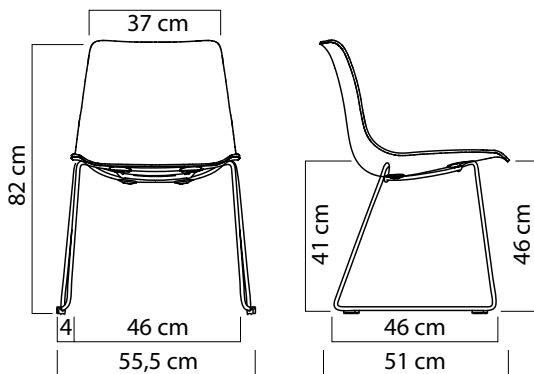

Sitzschale furniert

Sitzschale offenporig lackiert

Kufengestell

Der Schalenstuhl JOY_K ist innerhalb der Stuhlserie JOY die Variante mit Kufengestell. Die Sitzposition ist bei allen Varianten innerhalb der Stuhlserie identisch.

Sitzschale

aus 6,6 mm Formschichtholz.

- Sitzschale außen und innen belegt mit Danzer 3D Furnier in den Holzarten:
  - Buche Basic natur streifig,
  - Buche Basic wengéfarben streifig,
  - Eiche Recon natur,
  - Nussbaum Recon natur,
- Sitzschale Buche offenporige Lackierung
  - Farbe: schwarz.

Kufengestell

- aus gebogenem Rundstahl, Oberfläche verchromt oder pulverbeschichtet in den Farben:
  - weiß, schwarz (Sonderfarben möglich).

Fußgleiter

- Basis aus Kunststoff mit auswechselbaren Gleitscheiben in PA für Textilboden oder Filz für Hart- und Parkettboden. Gleiter fixiert, gegen Verschieben und Verdrehen gesichert.

Reihenverbinder

- über Gleiter, zweifach pro Kufe.

Stapelbarkeit

- 6-fach

Gewicht

- 5 kg

Verpackungseinheit

- 2 Stück

Typ	Ausführung Stuhlgestell	Ausführung Sitzschale	Verkaufspreis/Euro	
			netto VK	brutto VK
JOY_K	Kufengestell verchromt, pulverbeschichtet	Buche Basic natur streifig	299,65	356,58
		Buche Basic wengéfarben streifig	299,65	356,58
		Eiche Recon natur	333,15	396,45
		Nussbaum Recon natur	342,65	407,75
JOY_K	Kufengestell verchromt, pulverbeschichtet	Buche offenporige Lackierung weiß, rot, schwarz Sonderfarben ab 12 Stück möglich	299,65	356,58

Aufpreis Reihenverbinder (4 Stck.)

4,90

5,83