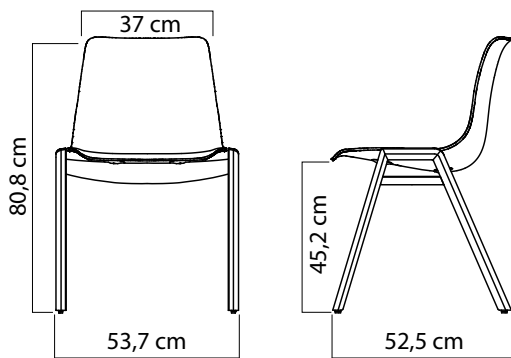

Sitzschale furniert

Sitzschale offenporig lackiert

Stuhlgestell

Für die JOY Sitzschale wurde ein neues stapelbares Stuhlgestell entwickelt: JOY_AS ist die Ausführung als A-Stapler mit Massivholzgestell in Kombination mit der JOY Sitzschale. Die A-Strebe des Stuhlgestells gewährleistet ein exaktes und sicheres Senkrechtstapeln. Mit einer einfachen Reihenverbindung ist JOY_AS auch zur Objektbestuhlung geeignet. JOY_AS ist der hochwertige Massivholzstuhl für den gehobenen Einrichtungsbedarf.

Sitzschale

aus 6,6 mm Formschichtholz.

- Sitzschale außen und innen belegt mit Danzer 3D Furnier in den Holzarten:
  - Buche Basic natur streifig,
  - Buche Basic wengéfarben streifig,
  - Eiche Recon natur,
  - Nussbaum Recon natur,
- Sitzschale Buche offenporige Lackierung
  - Farbe: schwarz.

Stuhlgestell

- Stuhlgestell aus Massivholz mit A-Strebe zum exakten Senkrechtstapeln.

Oberflächen/Farben

- Eiche natur, transparent lackiert,
- Eiche natur, offenporig lackiert schwarz.

Fußgleiter

- Gleiter aus Kunststoff mit auswechselbaren Gleitscheiben in PA für Textilboden oder Filz für Hart- und Parkettboden.

Stapelbarkeit

- 12-fach senkrecht

Gewicht

- 4,8 kg

Verpackungseinheit

- 2 Stück

Typ	Ausführung Stuhlgestell	Ausführung Sitzschale	Verkaufspreis/Euro	
			netto VK	brutto VK
JOY_AS	Massivholz mit A-Strebe Eiche natur/offenporig lackiert	Buche Basic natur streifig	395,50	470,65
		Buche Basic wengéfarben streifig	395,50	470,65
		Eiche Recon natur	429,75	511,40
		Nussbaum Recon natur	439,25	522,71
JOY_AS	Massivholz mit A-Strebe Eiche natur/offenporig lackiert	Buche offenporige Lackierung weiß, rot, schwarz Sonderfarben ab 12 Stück möglich	395,50	470,65