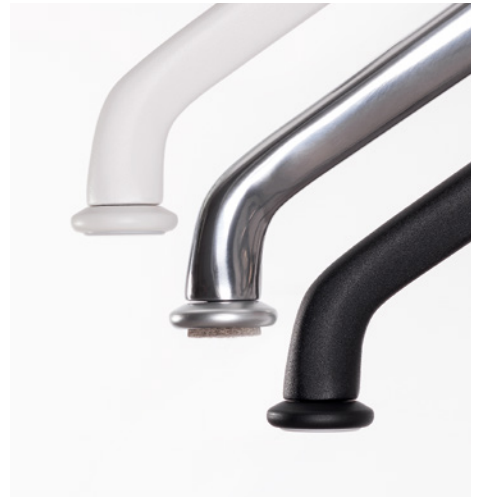

Buche wengéfarben streifig

Eiche Recon natur

Nussbaum Recon natur

Sitzschale offenporig lackiert

schwarz

Alu-Drehgestell

Alu poliert

weiß
RAL 9003

Stuhlgestell

- Alu-Drehgestell, 4-armig aus Alu-Druckguss mit Drehachse, unter Last 360° drehbar,
- Ausführung mit Wechselgleitern,
- Ausführung mit Rollen Ø 50 mm, ungebremst.

Fußgleiter

- Gleiter aus Kunststoff mit auswechselbaren Gleitscheiben in PA für Textilboden oder Filz für Hart- und Parkettboden.

Rollen

- Kunststoffrolle aus Polyamid mit Bandage für Hartboden,
- Gehäuse aus Edelstahl, verchromt, Rolle aus Polyamid mit Bandage für Hartboden.

Gewicht

- 5,5 kg

Verpackungseinheit

- 1 Stück

Typ	Ausführung Stuhlgestell	Ausführung Sitzschale	Verkaufspreis/Euro VK ohne MwSt.
JOY_AL	Alu-Drehgestell poliert, pulverbeschichtet	Buche Basic wengéfarben streifig	487,20
		Eiche Recon natur	527,90
		Nussbaum Recon natur	541,36
JOY_AL	Alu-Drehgestell poliert, pulverbeschichtet	Buche offeneporige Lackierung schwarz	487,20
JOY_AL/R	Aufpreis für 4 Rollen (die Version JOY_AL/R ist nur für den Privatgebrauch geeignet)		48,50

JOY_AL, JOY_AL/R Schalenstuhl mit Alu-Drehgestell

Design Team Formvorrat

JOY_AL Eiche Recon natur
Drehgestell verchromt

JOY_AL/R Buche lackiert schwarz
Drehgestell pulverbeschichtet schwarz

Fußausleger mit Wechselgleiter)