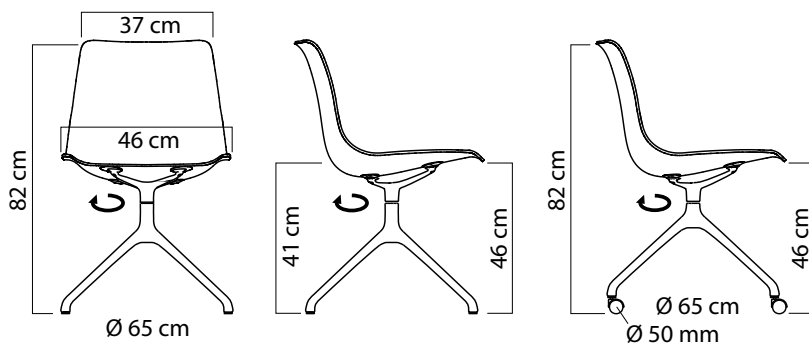

Sitzschale furniert

Sitzschale offenporig lackiert

Alu-Drehgestell

JOY_AL ist die Kombination der Holz-Sitzschale mit einem modernen Alu-Drehgestell für noch mehr Komfort. Das Alu-Drehgestell mit oder ohne Rollen ermöglicht eine 360°-Drehbewegung, die dem Stuhl eine neue Funktionalität verleiht. Auch bei dieser Ausführungsvariante bleiben die Sitzposition und der hohe Sitzkomfort erhalten.

Sitzschale

aus 6,6 mm Formschichtholz.

- Sitzschale außen und innen belegt mit Danzer 3D Furnier, Oberfläche Lack transparent matt, in den Holzarten:
  - Buche Basic wengéfarben streifig,
  - Eiche Recon natur,
  - Nussbaum Recon natur,
- Sitzschale Buche offenporige Lackierung
  - Farbe: schwarz.

Stuhlgestell

- Alu-Drehgestell, 4-armig aus Alu-Druckguss mit Drehachse, unter Last 360° drehbar,
- Ausführung mit Wechselgleitern,
- Ausführung mit Rollen Ø 50 mm, ungebremst.

Fußgleiter

- Gleiter aus Kunststoff mit auswechselbaren Gleitscheiben in PA für Textilboden oder Filz für Hart- und Parkettboden.

Rollen

- Kunststoffrolle aus Polyamid mit Bandage für Hartboden,
- Gehäuse aus Edelstahl, verchromt, Rolle aus Polyamid mit Bandage für Hartboden.

Gewicht

- 5,5 kg

Verpackungseinheit

- 1 Stück

Typ	Ausführung Stuhlgestell	Ausführung Sitzschale	Verkaufspreis/Euro VK ohne MwSt.
JOY_AL	Alu-Drehgestell poliert, pulverbeschichtet	Buche Basic wengéfarben streifig	405,80
		Eiche Recon natur	451,00
		Nussbaum Recon natur	462,55
JOY_AL	Alu-Drehgestell poliert, pulverbeschichtet	Buche offenporige Lackierung schwarz	415,25
JOY_AL/R	Aufpreis für 4 Rollen (die Version JOY_AL/R ist nur für den Privatgebrauch geeignet)		32,65