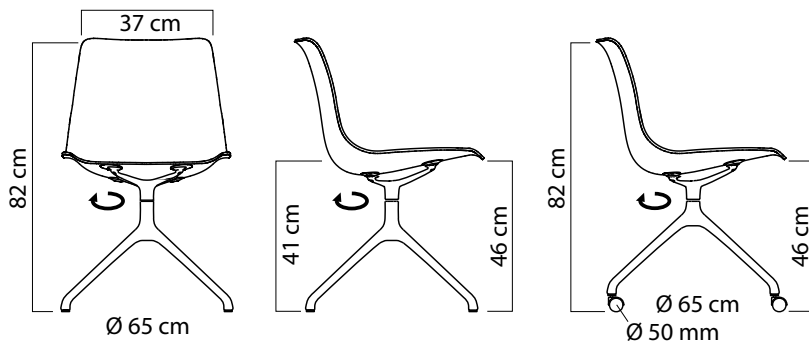

Sitzschale furniert

Sitzschale offenporig lackiert

Alu-Drehgestell

JOY_AL ist die Kombination der Holz-Sitzschale mit einem modernen Alu-Drehgestell für noch mehr Komfort. Das Alu-Drehgestell mit oder ohne Rollen ermöglicht eine 360°-Drehbewegung, die dem Stuhl eine neue Funktionalität verleiht. Auch bei dieser Ausführungsvariante bleiben die Sitzposition und der hohe Sitzkomfort erhalten.

Sitzschale

aus 6,6 mm Formschichtholz.

- Sitzschale außen und innen belegt mit Danzer 3D Furnier in den Holzarten:
  - Buche Basic natur streifig,
  - Buche Basic wengéfarben streifig,
  - Eiche Recon natur,
  - Nussbaum Recon natur,
- Sitzschale Buche offenporige Lackierung
  - Farbe: schwarz.

Stuhlgestell

- Alu-Drehgestell, 4-armig aus Alu-Druckguss mit Drehachse, unter Last 360° drehbar,
- Ausführung mit Wechselgleitern,
- Ausführung mit Rollen Ø 50 mm, ungebremst.

Fußgleiter

- Gleiter aus Kunststoff mit auswechselbaren Gleitscheiben in PA für Textilboden oder Filz für Hart- und Parkettboden.

Rollen

- Kunststoffrolle aus Polyamid mit Bandage für Hartboden,
- Gehäuse aus Edelstahl, verchromt, Rolle aus Polyamid mit Bandage für Hartboden.

Gewicht

- 5,5 kg

Verpackungseinheit

- 1 Stück

Typ	Ausführung Stuhlgestell	Ausführung Sitzschale	Verkaufspreis/Euro	
			netto VK	brutto VK
JOY_AL	Alu-Drehgestell verchromt, pulverbeschichtet	Buche Basic natur streifig	377,50	449,23
		Buche Basic wengéfarben streifig	377,50	449,23
		Eiche Recon natur	411,00	489,09
		Nussbaum Recon natur	420,50	500,40
JOY_AL	Alu-Drehgestell verchromt, pulverbeschichtet	Buche offenporige Lackierung weiß, rot, schwarz Sonderfarben ab 12 Stück möglich	377,50	449,23
JOY_AL/R	Aufpreis für 4 Rollen (die Version JOY_AL/R ist nur für den Privatgebrauch geeignet)		29,70	35,34