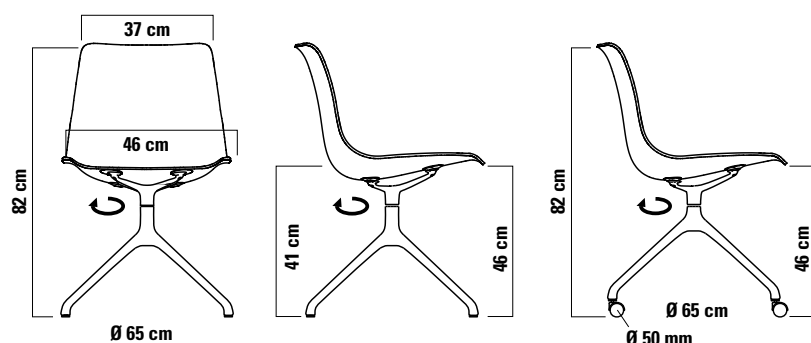

Sitzschale furniert

Sitzschale offenporig lackiert

Alu-Drehgestell

JOY_AL ist die Kombination der Holz-Sitzschale mit einem modernen Alu-Drehgestell für noch mehr Komfort. Das Alu-Drehgestell mit oder ohne Rollen ermöglicht eine 360°-Drehbewegung, die dem Stuhl eine neue Funktionalität verleiht. Auch bei dieser Ausführungsvariante bleiben die Sitzposition und der hohe Sitzkomfort erhalten.

Sitzschale

aus 6,6 mm Formschichtholz.

- Sitzschale außen und innen belegt mit Danzer 3D Furnier, Oberfläche Lack transparent matt, in den Holzarten:
  - Buche Basic wengéfarben streifig,
  - Eiche Recon natur,
  - Nussbaum Recon natur,
- Sitzschale Buche offeneporige Lackierung
  - Farbe: schwarz.

Stuhlgestell

- Alu-Drehgestell, 4-armig aus Alu-Druckguss mit Drehachse, unter Last 360° drehbar,
- Ausführung mit Wechselgleitern,
- Ausführung mit Rollen Ø 50 mm, ungebremst.

Fußgleiter

- Gleiter aus Kunststoff mit auswechselbaren Gleitscheiben in PA für Textilboden oder Filz für Hart- und Parkettboden.

Rollen

- Kunststoffrolle aus Polyamid mit Bandage für Hartboden,
- Gehäuse aus Edelstahl, verchromt, Rolle aus Polyamid mit Bandage für Hartboden.

Gewicht

- 5,5 kg

Verpackungseinheit

- 1 Stück

Typ	Ausführung Stuhlgestell	Ausführung Sitzschale	Verkaufspreis/Euro VK ohne MwSt.
JOY_AL	Alu-Drehgestell poliert, pulverbeschichtet	Buche Basic wengéfarben streifig	487,20
		Eiche Recon natur	527,90
		Nussbaum Recon natur	541,36
JOY_AL	Alu-Drehgestell poliert, pulverbeschichtet	Buche offeneporige Lackierung schwarz	487,20
JOY_AL/R	Aufpreis für 4 Rollen (die Version JOY_AL/R ist nur für den Privatgebrauch geeignet)		48,50