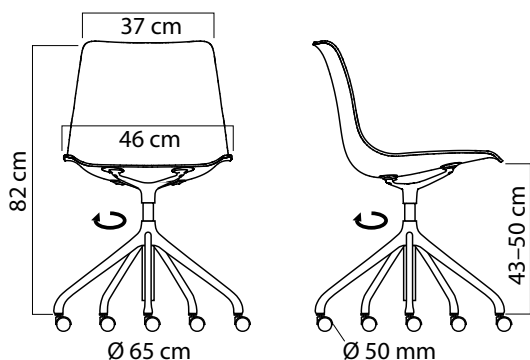

JOY_AL/RS Schalenstuhl, 5-armiges Alu-Drehgestell mit Gasdruckfeder

Design Team Formvorrat

JOY_AL/RS Eiche Recon natur
Drehgestell pulverbeschichtet weiß

JOY_AL/RS Nussbaum Recon natur
Drehgestell pulverbeschichtet schwarz

weiß
RAL 9003

schwarz
RAL 9005

Der Schalenstuhl JOY_AL/RS ist das Top-Modell als vollwertiger Drehstuhl mit Rollen und Höhenverstellung mit Gasdruckfeder. Durch das 5-armige Alu-Drehgestell ist der Einsatz im Büro oder im öffentlichen Raum zulässig.

Stuhlgestell

- Alu-Drehgestell, 5-armig aus Alu-Druckguss mit Drehachse, 360° drehbar, Gasdruckfeder für Sitzhöhenverstellung 43–50 cm,
- Rollen Ø 50 mm, ungebremst.

Oberflächen/Farben

- Alu-Drehgestell, Alu poliert oder pulverbeschichtet in den Farben weiß, schwarz.

Rollen

- Kunststoffrolle aus Polyamid mit Bandage für Hartboden,
- Gehäuse aus Edelstahl, verchromt, Rolle aus Polyamid mit Bandage für Hartboden.

Gewicht

- 7,2 kg

Verpackungseinheit

- 1 Stück

Typ	Ausführung Stuhlgestell	Ausführung Sitzschale	Verkaufspreis/Euro VK ohne MwSt.
JOY_AL/RS	Alu-Drehgestell poliert, pulverbeschichtet	Buche Basic wengéfarben streifig	524,80
		Eiche Recon natur	570,25
		Nussbaum Recon natur	588,80
JOY_AL/RS	Alu-Drehgestell poliert, pulverbeschichtet	Buche offenporige Lackierung schwarz	534,50