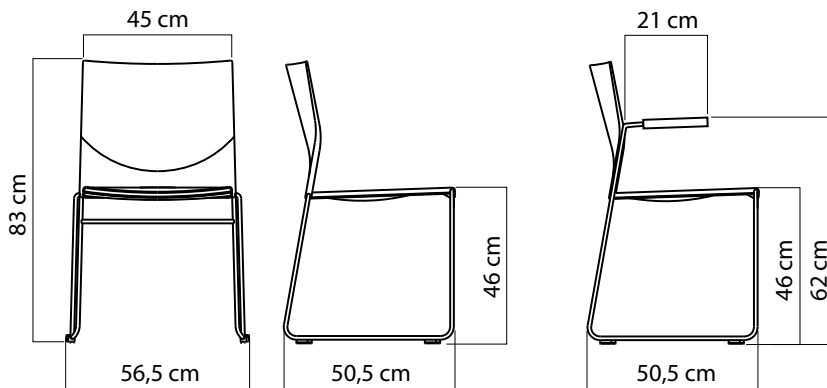

COM_TESSUTO T2 orangerot
Sitz und Rückenlehne gepolstert

COM_TESSUTO T1 anthrazit/weiß
Sitz gepolstert/Rückenlehne Kunststoff

Kufengestell

verchromt

Auf Basis der Stuhlserie COM in Kunststoff wurde die Ausführung gepolstert mit Stoffbezug entwickelt.

Lieferbar in den Versionen:

- Sitzfläche gepolstert, Rückenlehne Kunststoff
- Sitzfläche und Rückenlehne gepolstert

Sitz und Rückenlehne

- Basis aus Kunststoff mit zweilagiger Polsterung aus Schaumstoff,
- Stoffbezug getrennt für Rückenlehne und Sitzboden,
- **trotz Polsterung ohne Zwischenlage stapelbar durch spiegelgleichen Unterboden.**

Stuhlgestell

- aus Rundstahl Ø 11 mm zu einer stabilen Struktur verschweißt.

Fußgleiter

- aus Kunststoff 60 x 18 mm,
- Fußgleiter gegen Verdrehen und Verschieben gesichert.

Bezug

- Stoff fest verarbeitet:
  alle gängigen Stoffarten möglich,
  nur unifarbene Stoffe verarbeitbar,
- Kufengestell: glänzend verchromt.

Stapelbarkeit ohne Zwischenlage

- 6-fach.

Mindestbestellmenge

- 6 Stück, Lieferung montiert.

- **Mindermengenzuschlag für weniger als 6 Stück: 15%.**

**Preise auf Anfrage für
Stoffe der Kollektion Kvadrat**

Typ	Ausführung	Sitz und Rückenlehne	Verkaufspreis/Euro	
			netto VK	brutto VK
COM_T1	Kufengestell verchromt	Sitz gepolstert, Rückenlehne Kunststoff – Kundenstoff, 0,25 lfm (140 cm) – Stoff Step Melange (Gabriel)	168,21 197,60	200,17 235,14
COM_T2	Kufengestell verchromt	Sitz und Rückenlehne gepolstert, – Kundenstoff, 0,75 lfm (140 cm) – Stoff Step Melange (Gabriel)	173,28 232,00	206,20 276,08

Kufengestell mit Armlehne (Armlehne Kunststoff)

Der Kufenstuhl COM kann auch mit Filzgleitern ausgerüstet werden.

Aufpreis +	51,95	61,82
Aufpreis für Filzgleiter +	3,25	3,87