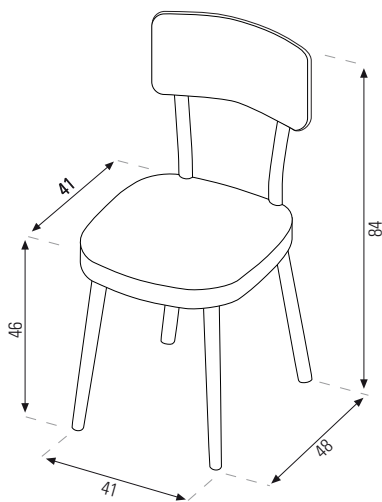

## Vollholzstuhl

by Malina

Abbildung Buche natur

Buche deckend lackiert weiß

**CAFÉ** ist ein Vollholzstuhl nach altem Vorbild, jedoch in seiner Ausführung neu interpretiert.

Sein Sitzkomfort ist durch die geneigte und gebogene Rückenlehne besonders hoch.