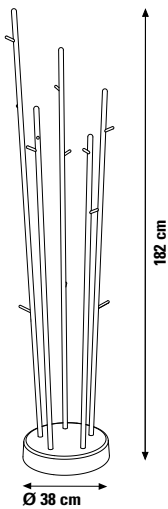

STEX_5 freistehende Garderobe

Design Dieter de Haas

Eine einfache, aber geniale freistehende Garderobe. In der Funktion sehr praktisch, denn die Garderobenstäbe mit den kleinen Ästchen gewährleisten das direkte Anhängen von Kleidungsstücken, aber auch von Bügeln. Der Tellerfuß aus massivem Holz garantiert eine gute Standfestigkeit und benötigt wenig Platz.

Tellerfuß

Aus mehrfach verleimten Holzlagen, mit 5 Einstecklöchern zur Aufnahme der Garderobenstäbe.

Einstecklöcher 2,5° geneigt für eine leichte Schrägstellung der Garderobenstäbe.

Fußgleiter

Tellerfuß mit 3 Kunststoffgleitern.

Garderobenstäbe

- Massivholzstäbe Ø 20 mm (Buche),
- Ästchen Ø 10 mm (Buche), eingeleimt in die Garderobenstäbe, verschieden lang, unregelmäßig verteilt.

Oberflächen

- Tellerfuß und Garderobenstäbe lackiert, seidenmatt.

Pro Garderobenstab belastbar bis 4 kg.

Achtung: die Garderobenstäbe sind in ihrer Art frei und zufällig ausgewählt!

Ausführung

STEX_5 mit 5 Garderobenstäben

Farben

Tellerfuß

weiß
RAL 9003

schwarz
RAL 9005