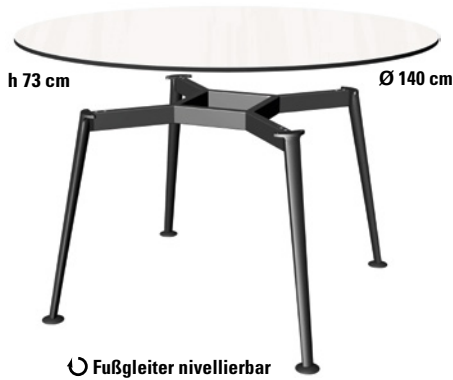

TAVOLO_X 140

Tisch mit Alu-Vierbeinigestell Ø 140 cm

Design Team Formvorrat / Metalseat

Mit dem intelligenten Konstruktionsprinzip der Tischserien TAVOLO_Y und TAVOLO_X können runde, rechteckige und quadratische Tischvarianten realisiert werden. Die Varianten unterscheiden sich nur durch die Anzahl der Tischbeine: 3, 4 oder 6.

Tischgestell

- X-Rahmen aus Rechteckrohr 60 x 30 mm,
- 4 Tischbeine aus Alu-Druckguss.

Fußgleiter

- nivellierbare Fußgleiter aus Edelstahl Ø 75 mm, satiniert oder pulverbeschichtet.

Oberflächen

- X-Rahmen mit 4 Auslegern pulverbeschichtet,
- Tischbeine Alu poliert,
- Tischbeine pulverbeschichtet seidenmatt.

Tischplatte

- Compact-Schichtstoff.

Tischplatte

Compact-Schichtstoff

weiß
Kern schwarz

Tischuntergestell

pulverbeschichtet

weiß
RAL 9003

anthrazit
RAL 7016

schwarz
RAL 9005

Alu poliert

Alu poliert

Größe

Ø 140 cm

Höhe

73 cm