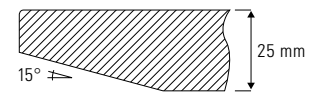

Tischplatte

- MDF pulverbeschichtet,

- MDF, Ober-, Unterseite und Sichtkante furniert.