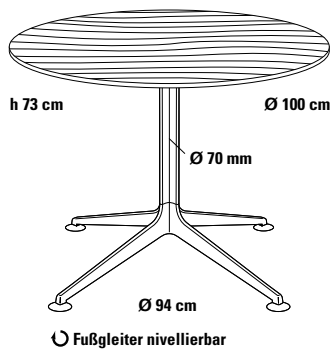

TAVOLO_ALU_LEGNO

Einsäulentisch mit Alu-Untergestell

Design Team FORMvorRAT

Einsäulentisch mit neu entwickeltem Untergestell aus Aluminium. Ein Tisch in elegantem Design mit Sternfuß und Wellensäule aus Aluminium. Hohe Standfestigkeit durch nivellierbare Fußgleiter (System FORMvorRAT) in Tellerform. Eine für Wohnung und Objekteinrichtung optimal geeignete Tischserie.

Fuß

Sternfuß aus Aluminium-Druckguß.

Fußgleiter

Ø 75 mm, Oberfläche Edelstahl matt, nivellierbar, System FORMvorRAT mit Verlierschutz.

Tischsäule

Ø 70 mm Aluminiumrohr, in Wellenform stranggepresst.

Oberfläche

schwarz
RAL 9005

Sternfuß und Tischsäule Alu poliert

Alu poliert

Höhe

73 cm

73 cm

73 cm

73 cm