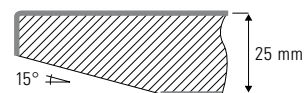

Tischplatte

MDF pulverbeschichtet

weiß
RAL 9003

MDF pulverbeschichtet

weiß
RAL 9003

MDF furniert

Eiche natur

American
Nussbaum

MDF furniert

Eiche natur

American
Nussbaum

Tischfuß

Sternfuß und Tischsäule pulverbeschichtet

weiß
RAL 9003

schwarz
RAL 9005

Sternfuß und Tischsäule Alu poliert

Alu poliert

Sternfuß und Tischsäule pulverbeschichtet

weiß
RAL 9003

schwarz
RAL 9005

Sternfuß und Tischsäule Alu poliert

Alu poliert

Höhe

73 cm

73 cm

73 cm

73 cm

Verkaufspreis/Euro

netto VK

brutto VK

688,45

738,10

884,30

933,95

819,26

878,34

1.052,32

1.111,40