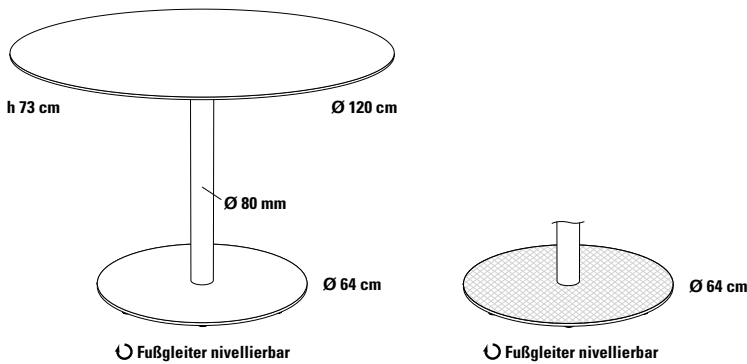

## Einsäulentisch Ø 120 cm

Design Dieter de Haas

**Einsäulentisch mit Tellerfuß, einfach und überzeugend im Design durch gut proportionierte Tischsäule mit Tellerfuß und dünner Tischplatte aus Compact-Schichtstoff. Durch das kratzfeste und unempfindliche Material der Tischplatte und die vielen Oberflächenvarianten des Tischfußes ideal als großer Tisch für Kantinen oder Besprechungstisch für Objekteinrichtung, natürlich in hohem Qualitätsstandard. Mit nivellierbaren Fußgleitern (System FORMvorRAT).**

### Fuß

Tellerfuß, Tellerhaube Stahlblech, innere Platte 8 mm Stahl für hohe Standfestigkeit.

### Größe

Ø 120 cm

### Höhe

73 cm