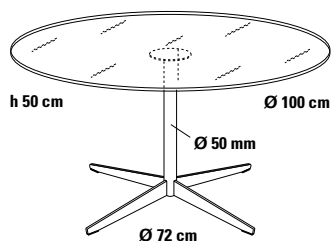

TAVOLO_100_X/G Einsäulentisch mit Glasplatte Ø 100 cm

Design Dieter de Haas

Elegantes Tischdesign mit dünner Tischsäule und Kreuzfuß mit senkrecht stehenden Fußauslegern, ausschließlich konzipiert für Tischplatten in Glas transparent oder satiniert. Der elegante Tisch für Wohnung, Büro, Hotel und Objekteinrichtung.

Fuß

Kreuzfuß mit senkrecht angeordneten Auslegern aus 10 mm Flachstahl.

Fußgleiter

Kunststoff.

Tischsäule

Stahlrohr.

Oberflächen

■ Kreuzfuß und Tischsäule verchromt.

Tischplatte

■ Glas transparent oder satiniert, ESG Sicherheitsglas, Kopscheibe Edelstahl Ø 140 mm.

Tischplatte

Glas ESG 10 mm

transparent

Tischfuß

Kreuzfuß und Tischsäule

verchromt

Höhe

50 cm

Verkaufspreis/Euro

VK ohne MwSt.

922,00

Glas ESG 10 mm

satiniert

Kreuzfuß und Tischsäule