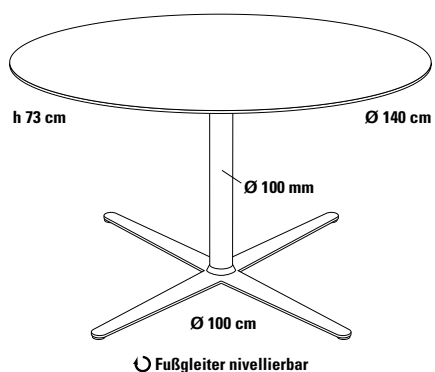

FIX_UP_140 Einsäulentisch Ø 140 cm

Design Dieter de Haas

Für den Tisch FIX_UP_140 mit großer Tischplatte wurde das Tischuntergestell mit Kreuzfuß aus der Tischserie FIX_UP weiterentwickelt. Mit der konifizierten Tischsäule und dem neuen Kreuzfuß in verstärkter Ausführung sind keine großen Tellerfüße mehr nötig, um ein sehr stabiles Tischgestell zu realisieren. Auch bei dem neuen, verstärkten Kreuzfuß bleibt die Höhe der Ausleger unverändert niedrig und ermöglicht das ungehinderte Platzieren mehrerer Stühle am Tisch.

Fuß

Kreuzfuß in verstärkter Ausführung in Stahlblech aus einem Stück.

Fußgleiter

Ø 50 mm Kunststoff, nivellierbar, System FORMvorRAT mit Verlierschutz.

Tischsäule

Konifiziertes Stahlrohr.

Oberflächen

■ Kreuzfuß und Tischsäule pulverbeschichtet,

Tischplatte

■ Compact-Schichtstoff 13 mm.

Tischplatte

Compact-Schichtstoff

weiß
Kern schwarz

Tischfuß

Kreuzfuß und Tischsäule pulverbeschichtet

anthrazit
RAL 7016

Größe

Ø 140 cm

Höhe

74 cm

Verkaufspreis/Euro

VK ohne MwSt.

969,00