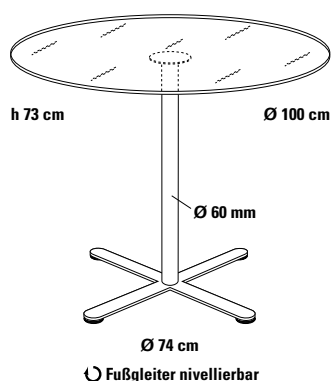

FIX_UP_100/G Einsäulentisch mit Kreuzfuß Ø 100 cm

Design Michael Schneider, Dieter de Haas

Einsäulentisch im unverwechselbaren FORMvorRAT Design mit flachem Kreuzfuß und schlanker Tischsäule, stabil und standfest. Mit Tischplatte in Glas (ESG Sicherheitsglas) transparent oder satiniert. Ein Tisch mit klarer Formensprache für Wohnung und Objekteinrichtung, natürlich mit nivellierbaren Fußgleitern (System FORMvorRAT).

Fuß

Kreuzfuß, Stahlblech aus einem Stück.

Fußgleiter

Ø 50 mm Kunststoff, nivellierbar, System FORMvorRAT mit Verlierschutz.

Tischsäule

Stahlrohr.

Oberflächen

- Kreuzfuß und Tischsäule pulverbeschichtet,
- Kreuzfuß und Tischsäule verchromt.

Tischplatte

- Glas transparent oder satiniert, ESG Sicherheitsglas, Kopfscheibe Edelstahl Ø 140 mm.

Tischplatte

Glas ESG 10 mm

transparent

Tischfuß

Kreuzfuß und Tischsäule pulverbeschichtet

weiß
RAL 9003

weißsalu
RAL 9006

anthrazit
RAL 7016

verchromt

Höhe

73 cm

73 cm

Verkaufspreis/Euro

netto VK