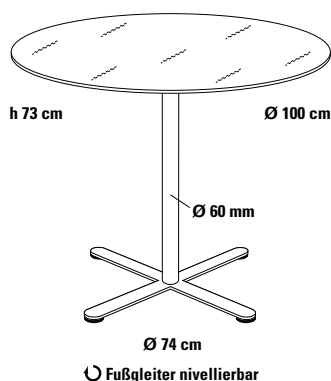

FIX_UP_100/G Einsäulentisch mit Kreuzfuß Ø 100 cm

Design Michael Schneider, Dieter de Haas

Einsäulentisch im unverwechselbaren FORMvorRAT Design mit flachem Kreuzfuß und schlanker Tischsäule, stabil und standfest. Mit Tischplatte in Glas (ESG Sicherheitsglas) transparent oder satiniert. Ein Tisch mit klarer Formensprache für Wohnung und Objekteinrichtung, natürlich mit nivellierbaren Fußgleitern (System FORMvorRAT).

Fuß

Kreuzfuß, Stahlblech aus einem Stück.

Fußgleiter

Ø 50 mm Kunststoff, nivellierbar, System FORMvorRAT mit Verlierschutz.

Tischsäule

Stahlrohr.

Oberflächen

- Kreuzfuß und Tischsäule pulverbeschichtet,
- Kreuzfuß und Tischsäule verchromt.

Tischplatte

- Glas transparent oder satiniert, ESG Sicherheitsglas, Kopfscheibe Edelstahl Ø 140 mm.

Tischplatte

Glas ESG 10 mm

transparent

Tischfuß

Kreuzfuß und Tischsäule pulverbeschichtet

weiß
RAL 9003

weißsalu
RAL 9006

anthrazit
RAL 7016

verchromt

Höhe

73 cm

73 cm

Verkaufspreis/Euro

netto VK