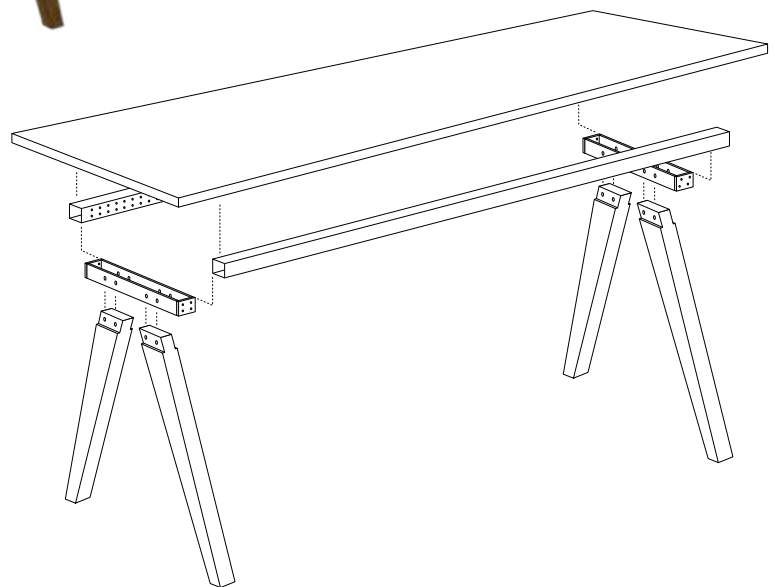

A_TABLE_T Tafeltisch

Design Luca Corona, Monika Mosch

Lieferung nur auf Anfrage

Ausführung	Größen	Höhe	Verkaufspreis/Euro	
			netto VK	brutto VK
Tischplatte: Eiche massiv	90 x 200 cm	74 cm	2.391,30	2.845,65
Beine: Eiche massiv, Eiche lackiert	90 x 220 cm		2.550,00	3.034,50
	90 x 240 cm		2.710,30	3.225,26
	90 x 260 cm		3.100,00	3.689,00