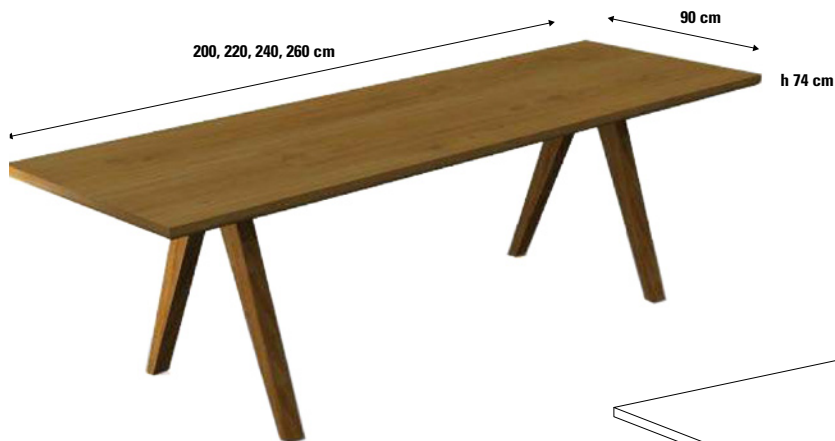

A_TABLE_T Tafeltisch

Design Luca Corona, Monika Mosch

Lieferung nur auf Anfrage

Ausführung	Größen	Höhe	Verkaufspreis/Euro	
			netto VK	brutto VK
Tischplatte: Eiche massiv	90 x 200 cm	74 cm	2.391,30	2.845,65
Beine: Eiche massiv, Eiche lackiert	90 x 220 cm		2.550,00	3.034,50
	90 x 240 cm		2.710,30	3.225,26
	90 x 260 cm		3.100,00	3.689,00