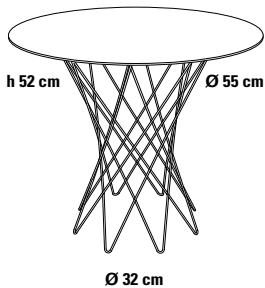

YALLA_STYLE Beistelltisch Ø 55 cm

Design Alexander Klein

In der Ausführung STYLE ist der Beistelltisch YALLA ein edles Designobjekt. Mit seiner Tischplatte in Messingbeschichtung mit gebürsteter Oberfläche erhält der Tisch seine hochwertige und edle Optik.

Untergestell

Drahtgestell, mehrfach punktgeschweißt, ausgesprochen stabil und standfest.

Oberflächen

■ Drahtgestell pulverbeschichtet.

Tischplatte

■ 4 mm Stahlblech, Oberfläche gebürstet mit galvanischer Messingbeschichtung

Tischplatte

Stahl 4 mm

Messing
Beschichtung

Untergestell

pulverbeschichtet

schwarz
RAL 9005

messingfarben

Größe

Ø 55 cm

Höhe

52 cm

Verkaufspreis/Euro

VK ohne MwSt.

529,00