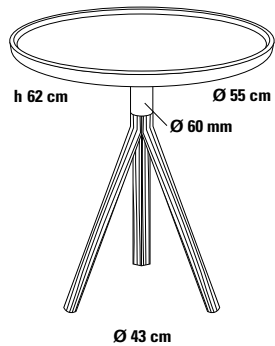

# VIA\_LEGNO\_PLUS Beistelltisch Ø 55 cm

Design Jonas Nitsch

nominiert für den  
red dot design award 2020

VIA\_LEGNO\_PLUS ist wirklich der schönste Beistelltisch in Massivholz, den wir in letzter Zeit entwickelt haben. Den Dreibeinfuß aus der Tischserie VIA haben wir mit einer Massivholztischplatte in Tablettform ergänzt. Die Tischplatte ist aus einem Stück in aufwendiger Einzelanfertigung hergestellt. Sie verleiht dem Beistelltisch seine Hochwertigkeit. Die offenporige Oberfläche in schwarz gibt dem Tisch seine unverwechselbare Optik.

## Größe

Ø 55 cm

## Höhe

62 cm