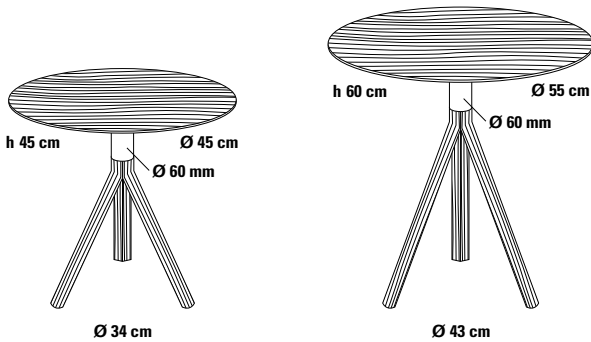

Tischplatte

Massivholz

Eiche natur

Eiche schwarz
gebeizt

Tischfuß

Dreibeinufuß Massivholz

Eiche natur

Eiche schwarz
gebeizt

Größe

Höhe

Verkaufspreis/Euro

VK ohne MwSt.

Ø 45 cm

45 cm

282,50

Ø 55 cm

60 cm

316,00

Massivholz

Eiche natur

Eiche schwarz
gebeizt

Dreibeinufuß Massivholz

Eiche natur

Eiche schwarz
gebeizt

Ø 55 cm

60 cm

396,45

*Massivholzklassifizierung: Qualitätsstufe A, weitgehend astfrei