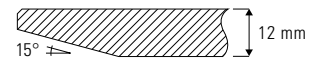

Tischplatte

- Massivholzplatte, Qualitätsstufe A*, Oberfläche: Lack transparent, 10% glossy.