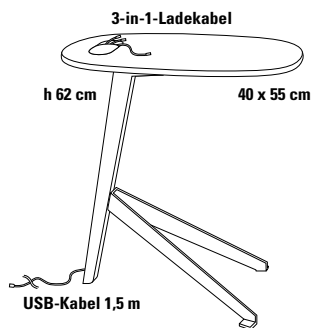

# TANGO\_PLUS Beistelltisch für Smartphone/Tablet 40 x 55 cm

Design Monika Mosch

Die vergebliche Suche nach einer Auflademöglichkeit für Smartphone oder Tablet ist mit dem Beistelltisch TANGO\_PLUS Vergangenheit. TANGO\_PLUS ist der neue, kleine Beistelltisch mit integrierter Ladestation, vollverkabelt für iPhone, iPad und alle gängigen Handymodelle.

## Tischgestell

Zentraler Standfuß aus Massivholz mit Kabeldurchführung,

- massiv Eiche,
- massiv Nussbaum.

## Tischplatte

- MDF 21 mm, gerundete Form mit Griffmulde und integriertem Kabelschacht, durch Edeltahlschieber abgedeckt.

## Höhe

62 cm