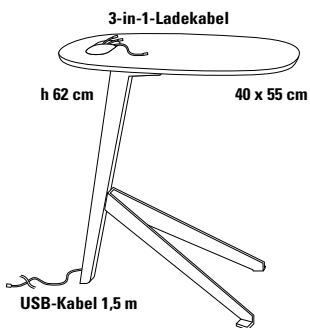

Tischgestell

Zentraler Standfuß aus Massivholz mit Kabeldurchführung,

- massiv Eiche,
- massiv Nussbaum.

Fußausleger

- aus Flachstahl, Oberfläche pulverbeschichtet.

Tischplatte

- MDF 21 mm, gerundete Form mit integriertem Kabelschacht, durch Edelstahlschieber abgedeckt.

Ladekabel (MSI-zertifiziert)

mit 3 Anschlussmöglichkeiten: 3-in-1-Kabel für Apple-Geräte mit Lightning-Anschluss sowie für Geräte mit USB-Typ-C oder Micro-USB-Anschluss. Kabellänge ab Tisch 1,5 m. Alle angeschlossenen Geräte können gleichzeitig geladen werden.

Stahl pulverbeschichtet

weiß
RAL 9003

schwarz
RAL 9005

Größe

40 x 55 cm

Höhe

62 cm

Verkaufspreis/Euro