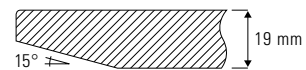

Tischgestell

Zentraler Standfuß aus Massivholz mit Kabeldurchführung,

- massiv Eiche,
- massiv Nussbaum.

Fußausleger

- aus Flachstahl, Oberfläche pulverbeschichtet.

Tischplatte

- MDF 21 mm, gerundete Form mit integriertem Kabelschacht, durch Edelstahlschieber abgedeckt.

Ladekabel (MSI-zertifiziert)

mit 3 Anschlussmöglichkeiten: 3-in-1-Kabel für Apple-Geräte mit Lightning-Anschluss sowie für Geräte mit USB-Typ-C oder Micro-USB-Anschluss. Kabellänge ab Tisch 1,5 m. Alle angeschlossenen Geräte können gleichzeitig geladen werden.