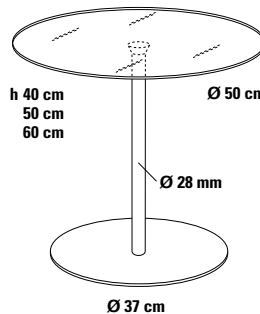

Tischplatte

Glas ESG

transparent

Tischfuß

Kreuzfuß / Tellerfuß pulverbeschichtet

weiß
RAL 9003

schwarz
RAL 9005

Glas

transparent
transparent

Durchmesser

Ø 40 cm
Ø 50 cm

Höhe

40/50 cm
40/50/60 cm

Verkaufspreis/Euro

VK ohne MwSt.

391,20
430,30

▲ Aufpreis Tischfuß verchromt

Kreuzfuß / Tellerfuß verchromt

verchromt

29,00

Glas ESG

satiniert

Kreuzfuß / Tellerfuß pulverbeschichtet

weiß
RAL 9003

schwarz
RAL 9005

satiniert
satiniert

Ø 40 cm
Ø 50 cm

40/50 cm
40/50/60 cm

422,50
438,00

▲ Aufpreis Tischfuß verchromt

Kreuzfuß / Tellerfuß verchromt

verchromt

29,00