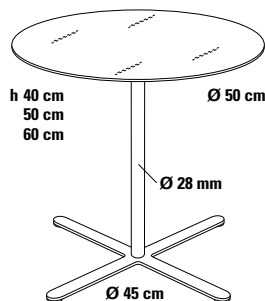

Tischplatte

Glas ESG

transparent

Tischfuß

Kreuzfuß / Tellerfuß pulverbeschichtet

weiß
RAL 9003

schwarz
RAL 9005

Glas

transparent
transparent

Durchmesser

Ø 40 cm
Ø 50 cm

Höhe

40/50 cm
40/50/60 cm

Verkaufspreis/Euro

VK ohne MwSt.

391,20
430,30

▲ Aufpreis Tischfuß verchromt

Kreuzfuß / Tellerfuß verchromt

verchromt

29,00

Glas ESG

satiniert

Kreuzfuß / Tellerfuß pulverbeschichtet

weiß
RAL 9003

schwarz
RAL 9005

satiniert
satiniert

Ø 40 cm
Ø 50 cm

40/50 cm
40/50/60 cm

422,50
438,00

▲ Aufpreis Tischfuß verchromt

Kreuzfuß / Tellerfuß verchromt

verchromt

29,00