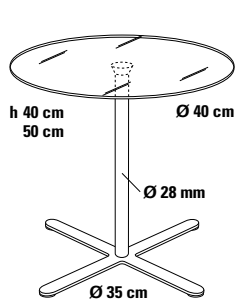

Tischplatte

Glas ESG

transparent

Tischfuß

Kreuzfuß / Tellerfuß pulverbeschichtet

weiß
RAL 9003

schwarz
RAL 9005

Glas

transparent
transparent

Durchmesser

Ø 40 cm
Ø 50 cm

Höhe

40/50 cm
40/50/60 cm

Verkaufspreis/Euro

VK ohne MwSt.

391,20
430,30

▲ Aufpreis Tischfuß verchromt

Kreuzfuß / Tellerfuß verchromt

verchromt

29,00

Glas ESG

satiniert

Kreuzfuß / Tellerfuß pulverbeschichtet

weiß
RAL 9003

schwarz
RAL 9005

satiniert
satiniert

Ø 40 cm
Ø 50 cm

40/50 cm
40/50/60 cm

422,50
438,00

▲ Aufpreis Tischfuß verchromt

Kreuzfuß / Tellerfuß verchromt

verchromt

29,00