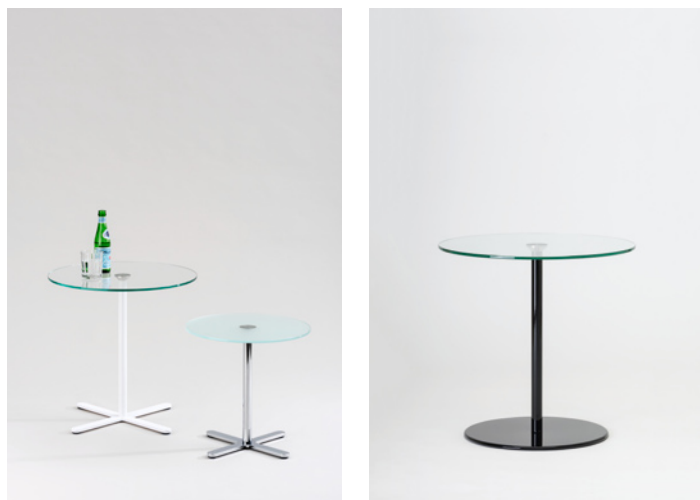

STELLA_VISTA Beistelltisch Ø 40cm, Ø 50 cm

Design Dieter de Haas

Die Beistelltischversion mit Metallfuß und Tischplatte in Glas (ESG), hohe Standfestigkeit durch entsprechend großen Kreuz- oder Tellerfuß. Der Allrounder für Wohnung und Objekt.

Fuß

Kreuzfuß Stahlblech aus einem Stück, Tellerfuß 8 mm Stahlblech.

Fußgleiter

Kunststoff, geeignet für alle Fußböden.

Tischsäule

Stahlrohr.

Oberflächen

- Kreuzfuß/Tellerfuß und Tischsäule verchromt.
- Kreuzfuß/Tellerfuß und Tischsäule pulverbeschichtet, seidenmatt.

Tischplatte

- Glas transparent oder satiniert, ESG Sicherheitsglas

Tischplatte

Glas ESG

transparent

satiniert

Tischfuß

Kreuzfuß / Tischsäule pulverbeschichtet

transparent
satiniert
transparent
satiniert

Ø 40 cm
Ø 40 cm
Ø 50 cm
Ø 50 cm

40/50 cm
40/50 cm
40/50/60 cm
40/50/60 cm

354,65
363,45
387,20
401,25

Glas ESG

transparent

satiniert

Tellerfuß / Tischsäule pulverbeschichtet