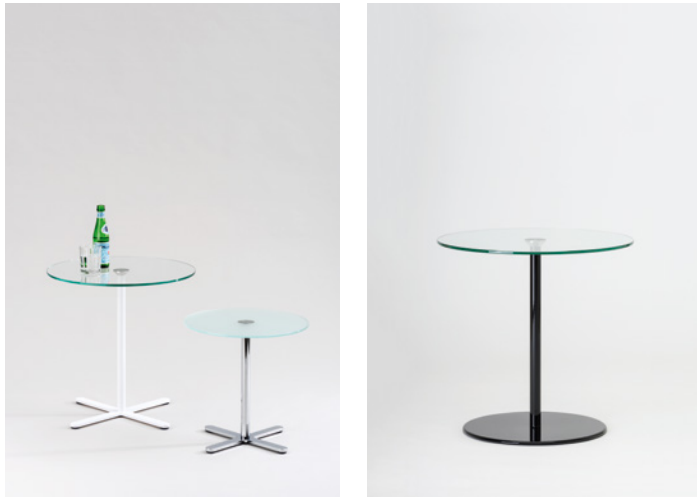

# STELLA\_VISTA Beistelltisch Ø 40cm, Ø 50 cm

Design Dieter de Haas

Die Beistelltischversion mit Metallfuß und Tischplatte in Glas (ESG), hohe Standfestigkeit durch entsprechend großen Kreuz- oder Tellerfuß. Der Allrounder für Wohnung und Objekt.

## Fuß

Kreuzfuß und Tellerfuß:  
6 mm Stahlblech aus einem Stück.

## Tischsäule

Stahlrohr.

## Oberflächen

- Kreuzfuß/Tellerfuß und Tischsäule verchromt.
- Kreuzfuß/Tellerfuß und Tischsäule pulverbeschichtet, seidenmatt.