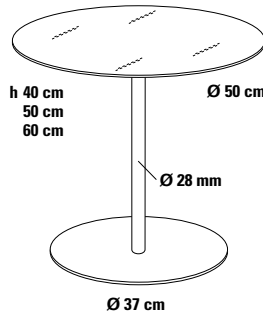

Tischplatte

Glas ESG

transparent

satiniert

Tischfuß

Kreuzfuß / Tischsäule pulverbeschichtet

weiß
RAL 9003

schwarz
RAL 9005

Glas

transparent
satiniert
transparent
satiniert

Durchmesser

Ø 40 cm
Ø 40 cm
Ø 50 cm
Ø 50 cm

Höhe

40/50 cm
40/50 cm
40/50/60 cm
40/50/60 cm

Verkaufspreis/Euro

VK ohne MwSt.

328,75
337,55
361,65
375,35

Glas ESG

transparent

satiniert

Kreuzfuß / Tischsäule verchromt

verchromt

transparent
satiniert
transparent
satiniert

Ø 40 cm
Ø 40 cm
Ø 50 cm
Ø 50 cm

40/50 cm
40/50 cm
40/50/60 cm
40/50/60 cm

354,65
363,45
387,20
401,25

Glas ESG

transparent

satiniert

Tellerfuß / Tischsäule pulverbeschichtet

weiß
RAL 9003

schwarz
RAL 9005

transparent
satiniert

Ø 50 cm
Ø 50 cm

40/50/60 cm
40/50/60 cm

356,40
370,45

Glas ESG

transparent

satiniert

Tellerfuß / Tischsäule verchromt

verchromt

transparent
satiniert

Ø 50 cm
Ø 50 cm

40/50/60 cm
40/50/60 cm

382,30
396,45