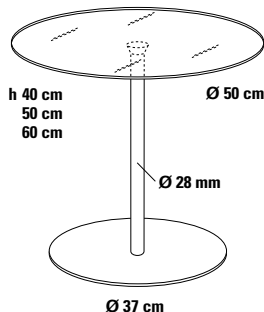

Tischplatte

Glas ESG

transparent

satiniert

Tischfuß

Kreuzfuß / Tischsäule pulverbeschichtet

weiß
RAL 9003

schwarz
RAL 9005

Glas

transparent
satiniert
transparent
satiniert

Durchmesser

Ø 40 cm
Ø 40 cm
Ø 50 cm
Ø 50 cm

Höhe

40/50 cm
40/50 cm
40/50/60 cm
40/50/60 cm

Verkaufspreis/Euro

VK ohne MwSt.

328,75
337,55
361,65
375,35

Glas ESG

transparent

satiniert

Kreuzfuß / Tischsäule verchromt

verchromt

transparent
satiniert
transparent
satiniert

Ø 40 cm
Ø 40 cm
Ø 50 cm
Ø 50 cm

40/50 cm
40/50 cm
40/50/60 cm
40/50/60 cm

354,65
363,45
387,20
401,25

Glas ESG

transparent

satiniert

Tellerfuß / Tischsäule pulverbeschichtet

weiß
RAL 9003

schwarz
RAL 9005

transparent
satiniert

Ø 50 cm
Ø 50 cm

40/50/60 cm
40/50/60 cm

356,40
370,45

Glas ESG

transparent

satiniert

Tellerfuß / Tischsäule verchromt

verchromt

transparent
satiniert

Ø 50 cm
Ø 50 cm

40/50/60 cm
40/50/60 cm

382,30
396,45