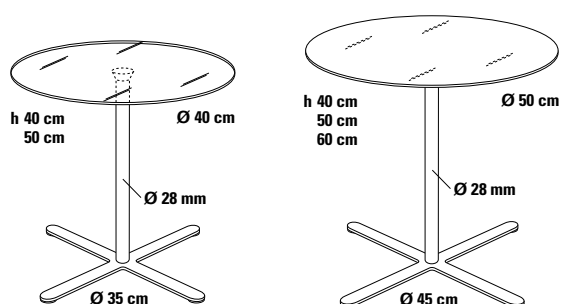

# STELLA VISTA Beistelltisch Ø 40cm, Ø 50 cm

Design Dieter de Haas

**Die Beistelltischversion mit Metallfuß und Tischplatte in Glas (ESG), hohe Standfestigkeit durch entsprechend großen Kreuzfuß. Der Allrounder für Wohnung und Objekt.**

### Fuß

Kreuzfuß, Stahlblech aus einem Stück.

### Tischsäule

Stahlrohr.

### Tischplatte

- Glas transparent oder satiniert, ESG Sicherheitsglas

Tischplatte	Tischfuß	Glas	Durchmesser	Höhe	Verkaufspreis/Euro	
					netto VK	brutto VK
Glas ESG  transparent  satiniert	pulverbeschichtet  anthrazit metallic	transparent	Ø 40 cm	40/50 cm	328,75	391,21
		satiniert	Ø 40 cm	40/50 cm	337,55	401,68
Glas ESG  transparent  satiniert	verchromt  verchromt	transparent	Ø 40 cm	40/50 cm	346,00	411,74
		satiniert	Ø 40 cm	40/50 cm	354,85	422,27
Glas ESG  transparent  satiniert	pulverbeschichtet  anthrazit metallic	transparent	Ø 50 cm	40/50/60 cm	361,65	430,36
		satiniert	Ø 50 cm	40/50/60 cm	375,35	446,67
Glas ESG  transparent  satiniert	verchromt  verchromt	transparent	Ø 50 cm	40/50/60 cm	387,95	461,66
		satiniert	Ø 50 cm	40/50/60 cm	399,25	475,11