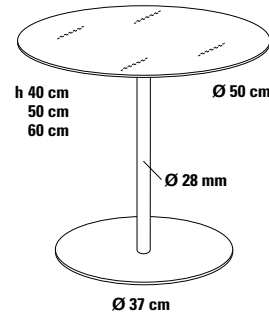

Tischplatte

Glas ESG

transparent

Tischfuß

Kreuzfuß / Tellerfuß pulverbeschichtet

weiß
RAL 9003

schwarz
RAL 9005

Glas

transparent
transparent

Durchmesser

Ø 40 cm
Ø 50 cm

Höhe

40/50 cm
40/50/60 cm

Verkaufspreis/Euro

VK ohne MwSt.

391,20
430,30

▲ Aufpreis Tischfuß verchromt

Kreuzfuß / Tellerfuß verchromt

verchromt

29,00

Glas ESG

satiniert

Kreuzfuß / Tellerfuß pulverbeschichtet

weiß
RAL 9003

schwarz
RAL 9005

satiniert
satiniert

Ø 40 cm
Ø 50 cm

40/50 cm
40/50/60 cm

422,50
438,00

▲ Aufpreis Tischfuß verchromt

Kreuzfuß / Tellerfuß verchromt

verchromt

29,00