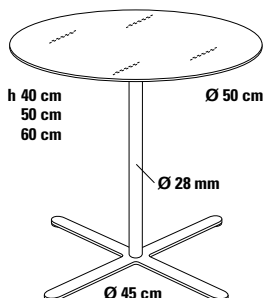

Tischplatte

Glas ESG

transparent

satiniert

Tischfuß

Kreuzfuß / Tischsäule pulverbeschichtet

weiß
RAL 9003

schwarz
RAL 9005

Glas

transparent
satiniert
transparent
satiniert

Durchmesser

Ø 40 cm
Ø 40 cm
Ø 50 cm
Ø 50 cm

Höhe

40/50 cm
40/50 cm
40/50/60 cm
40/50/60 cm

Verkaufspreis/Euro

VK ohne MwSt.

328,75
337,55
361,65
375,35

Glas ESG

transparent

satiniert

Kreuzfuß / Tischsäule verchromt

verchromt

transparent
satiniert
transparent
satiniert

Ø 40 cm
Ø 40 cm
Ø 50 cm
Ø 50 cm

40/50 cm
40/50 cm
40/50/60 cm
40/50/60 cm

354,65
363,45
387,20
401,25

Glas ESG

transparent

satiniert

Tellerfuß / Tischsäule pulverbeschichtet

weiß
RAL 9003

schwarz
RAL 9005

transparent
satiniert

Ø 50 cm
Ø 50 cm

40/50/60 cm
40/50/60 cm

356,40
370,45

Glas ESG

transparent

satiniert

Tellerfuß / Tischsäule verchromt

verchromt

transparent
satiniert

Ø 50 cm
Ø 50 cm

40/50/60 cm
40/50/60 cm

382,30
396,45