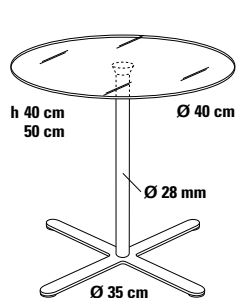

Tischplatte

Glas ESG

transparent

satiniert

Tischfuß

Kreuzfuß / Tischsäule pulverbeschichtet

weiß
RAL 9003

schwarz
RAL 9005

Glas

transparent
satiniert
transparent
satiniert

Durchmesser

Ø 40 cm
Ø 40 cm
Ø 50 cm
Ø 50 cm

Höhe

40/50 cm
40/50 cm
40/50/60 cm
40/50/60 cm

Verkaufspreis/Euro

VK ohne MwSt.

328,75
337,55
361,65
375,35

Glas ESG

transparent

satiniert

Kreuzfuß / Tischsäule verchromt

verchromt

transparent
satiniert
transparent
satiniert

Ø 40 cm
Ø 40 cm
Ø 50 cm
Ø 50 cm

40/50 cm
40/50 cm
40/50/60 cm
40/50/60 cm

354,65
363,45
387,20
401,25

Glas ESG

transparent

satiniert

Tellerfuß / Tischsäule pulverbeschichtet

weiß
RAL 9003

schwarz
RAL 9005

transparent
satiniert

Ø 50 cm
Ø 50 cm

40/50/60 cm
40/50/60 cm

356,40
370,45

Glas ESG

transparent

satiniert

Tellerfuß / Tischsäule verchromt

verchromt

transparent
satiniert

Ø 50 cm
Ø 50 cm

40/50/60 cm
40/50/60 cm

382,30
396,45