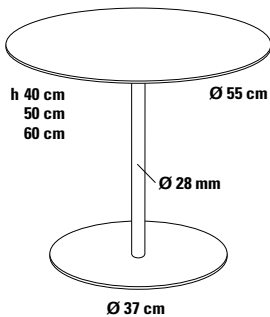

STELLA STYLE Beistelltisch Ø 55 cm

Design Dieter de Haas

Mit dem intelligenten Design der Beistelltische von FORMvorRAT lassen sich die unterschiedlichsten Ausführungsvarianten realisieren. Auch der Beistelltisch STELLA kann mit einer Tischplatte in galvanischer Messingbeschichtung bestückt werden. Aufgrund seiner hohen Standfestigkeit ideal für Objekt- und Hoteleinrichtung.

Fuß

Tellerfuß, innere Platte Stahl.

Fußgleiter

Kunststoff, geeignet für alle Fußböden.

Tischsäule

Stahlrohr.

Oberflächen

■ Tischsäule und Tellerfuß pulverbeschichtet, seidenmatt.

Tischplatte

■ 4 mm Stahlblech, Oberfläche mit galvanischer Messingbeschichtung.

Tischplatte

Stahl

Messing
Beschichtung

Tischfuß

Tellerfuß und Tischsäule

schwarz
RAL 9005

Größe

Ø 55 cm

Höhe

40/50/60 cm

Verkaufspreis/Euro

VK ohne MwSt.

492,50