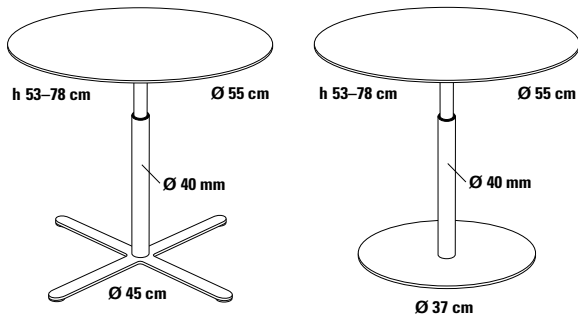

Tischplatte

Compact-Schichtstoff AP Aptico

weiß
Kern weiß

schwarz
Kern schwarz

Tischfuß

Kreuzfuß / Tellerfuß und Tischsäule pulverbeschichtet

weiß
RAL 9003

schwarz
RAL 9005

Kreuzfuß / Tellerfuß und Tischsäule verchromt

verchromt

Größe

Ø 55 cm

Höhe

53–78 cm

Verkaufspreis/Euro

VK ohne MwSt.

593,00

▲ **Aufpreis Tischfuß verchromt**

29,00

*Massivholzklassifizierung: Qualitätsstufe A, weitgehend astfrei