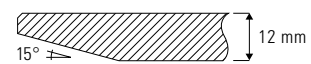

STELLA HV Beistelltisch Ø 55 cm

Design Dieter de Haas, Monika Mosch

Unsere erfolgreiche Beistelltischserie STELLA wird durch ein Modell mit mit höhenverstellbarer Tischplatte ergänzt. STELLA_HV ist ein idealer Tisch, ob als niedriger Beistelltisch oder als kleiner Tisch zum Arbeiten oder zum Kaffeepausch. Um die Tischplatte stufenlos in der Höhe zu verstellen, ist der Beistelltisch mit einer selbstarretierenden Gasdruckfeder ausgerüstet.

Tischplatte stufenlos höhenverstellbar über neue Gasdruckfeder, selbstarretierend ohne Auslösehebel.

Fuß

Kreuzfuß und Tellerfuß:
6 mm Stahlblech aus einem Stück.

Fußgleiter

Kunststoff, geeignet für alle Fußböden.

Tischsäule mit Höhenverstellung

Ø 40 mm, stufenlose Höhenverstellung 53–78 cm durch selbstarretierende Gasdruckfeder ohne Auslösehebel.

Oberflächen

■ Kreuzfuß oder Tellerfuß und Tischsäule pulverbeschichtet seidenmatt oder verchromt,

Tischplatte

■ Compact-Schichtstoff AP Aptico, mit Antifingerprint-Ausrüstung

■ Massivholzplatte, Qualitätsstufe A*, Oberfläche: Lack transparent, 10% glossy.

Tischplatte

Compact-Schichtstoff AP Aptico

weiß
Kern weiß

schwarz
Kern schwarz

Tischfuß

Kreuzfuß / Tellerfuß und Tischsäule pulverbeschichtet

weiß
RAL 9003

schwarz
RAL 9005

Kreuzfuß / Tellerfuß und Tischsäule verchromt

verchromt

Größe

Ø 55 cm

Höhe

53–78 cm

Verkaufspreis/Euro

VK ohne MwSt.

593,00

▲ **Aufpreis Tischfuß verchromt**

29,00

*Massivholzklassifizierung: Qualitätsstufe A, weitgehend astfrei