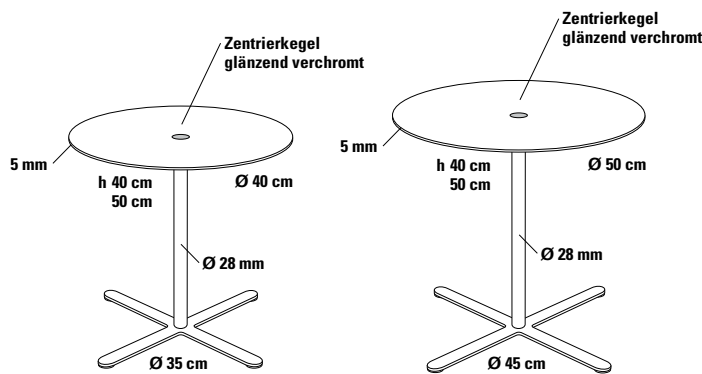

STELLA Beistelltisch Ø 40cm, Ø 50 cm

Design Dieter de Haas

Der absolut überzeugende Beistelltisch!
Seit Jahren unser Bestseller. Design in Ganzmetallausführung mit hoher Standfestigkeit, robust in Oberfläche und Ausführung, der Allrounder für Wohnung und Objekt.

Fuß

Kreuzfuß, Stahlblech aus einem Stück.

Fußgleiter

Kunststoff, geeignet für alle Fußböden.

Tischsäule

Stahlrohr.

Oberflächen

- Tischplatte, Tischsäule und Kreuzfuß pulverbeschichtet, seidenmatt,
- Zentrierkegel verchromt.

Tischplatte

- 4 mm Stahlblech.

Tischplatte und Kreuzfuß

pulverbeschichtet

weiß

schwarz
RAL 9005

Größen

Höhe

Verkaufspreis/Euro

VK ohne MwSt.

Ø 40 cm

40/50 cm

367,65

Ø 50 cm

40/50 cm

394,70