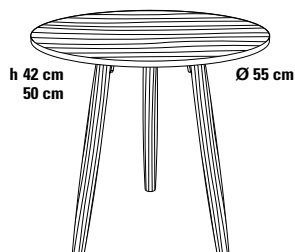

SPAZIO LEGNO

Beistelltisch Ø 45 cm/Ø 55 cm

Design Dieter de Haas

SPAZIO mit seinem intelligenten Design gibt es auch als Beistelltisch in Holzoptik. Tischplatte furniert in Kombination mit Massivholzbeinen in verschiedenen Ausführungen. Ideal für Wohnung, Objekt und Hotel.

Beine

Konische Beinform, Massivholz.

- massiv Buche, lackiert,
- massiv Eiche, natur.
- massiv American Nussbaum.

Tischplatte

- MDF, Ober-/Unterseite und Sichtkante furniert.

Tischplatte

MDF furniert

Eiche natur

American Nussbaum

Beine

Massivholz lackiert

weiß

schwarz

Durchmesser Höhe

Ø 45 cm 42 cm
Ø 55 cm 42/50 cm

Verkaufspreis/Euro

Ø 45 cm 42 cm
Ø 55 cm 42/50 cm

328,40 390,80
328,40 390,80