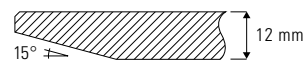

Tischplatte

- Massivholzplatte, Qualitätsstufe A*, Oberfläche: Lack transparent, 10% glossy.