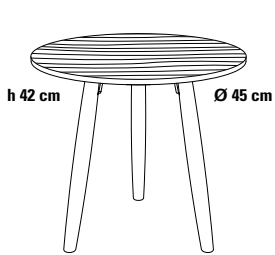

Tischplatte

Massivholz

Beine

Massivholz lackiert

Massivholz

Größe

Höhe

Verkaufspreis/Euro

VK ohne MwSt.

Ø 45 cm

42 cm

236,60

Ø 55 cm

42/50 cm

255,85

Massivholz

Massivholz lackiert

Massivholz

Ø 45 cm

42 cm

290,85

Ø 55 cm

42/50 cm

359,10

*Massivholzklassifizierung: Qualitätsstufe A, weitgehend astfrei