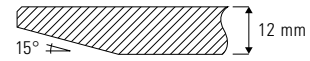

Tischplatte

- Massivholzplatte, Qualitätsstufe A*, Oberfläche: Lack transparent, 10% glossy.