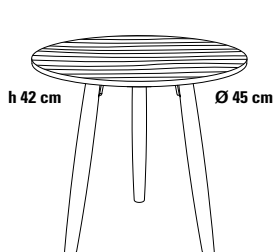

Tischplatte

MDF furniert

Beine

Massivholz lackiert

Durchmesser Höhe

Ø 45 cm 42 cm
Ø 55 cm 42/50 cm

Verkaufspreis/Euro

netto VK brutto VK

296,40 352,72
296,40 352,72

MDF furniert

Massivholz

Ø 45 cm 42 cm
Ø 55 cm 42/50 cm

328,40 390,80
328,40 390,80