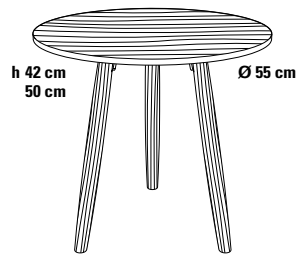

Tischplatte

Massivholz

Beine

Massivholz lackiert

Massivholz

Größe

Höhe

Verkaufspreis/Euro

VK ohne MwSt.

Ø 45 cm

42 cm

236,60

Ø 55 cm

42/50 cm

255,85

Massivholz

Massivholz lackiert

Massivholz

Ø 45 cm

42 cm

290,85

Ø 55 cm

42/50 cm

359,10

*Massivholzklassifizierung: Qualitätsstufe A, weitgehend astfrei