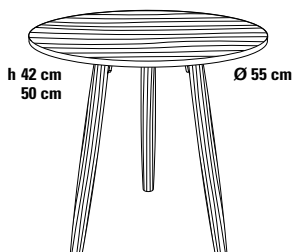

Tischplatte

Massivholz

Eiche natur

Beine

Massivholz lackiert

weiß

schwarz

Massivholz

Eiche natur

Größe

Höhe

Verkaufspreis/Euro

VK ohne MwSt.

Ø 45 cm

42 cm

273,60

Ø 55 cm

42/50 cm

295,50

Massivholz

American Nussbaum

Massivholz lackiert

weiß

schwarz

Massivholz

American Nussbaum

Ø 45 cm

42 cm

333,20

Ø 55 cm

42/50 cm

355,10

*Massivholzklassifizierung: Qualitätsstufe A, weitgehend astfrei