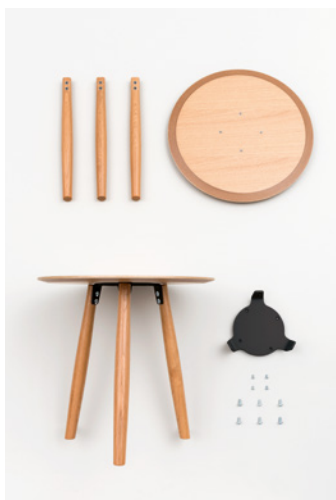

SPAZIO LEGNO

Beistelltisch Ø 45 cm/Ø 55 cm

Design Dieter de Haas

SPAZIO mit seinem intelligenten Design gibt es auch als Beistelltisch mit Tischplatte aus Massivholz und mit Massivholzbeinen in verschiedenen Ausführungen. Ideal für Wohnung, Objekt und Hotel.

Beine

Konische Beinform, Massivholz.

- Buche, lackiert,
- Eiche, natur.
- American Nussbaum.

Tischplatte

- Massivholzplatte, Qualitätsstufe A*, Oberfläche: Lack transparent, 10% glossy.

Tischplatte

Massivholz

Eiche natur

Beine

Massivholz lackiert

weiß

schwarz

Massivholz

Eiche natur

Größe