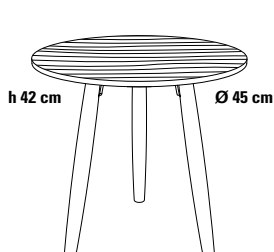

Tischplatte

Massivholz

Eiche natur

Beine

Massivholz lackiert

weiß

schwarz

Massivholz

Eiche natur

Größe

Höhe

Verkaufspreis/Euro

VK ohne MwSt.

Ø 45 cm

42 cm

273,60

Ø 55 cm

42/50 cm

295,50

Massivholz

American Nussbaum

Massivholz lackiert

weiß

schwarz

Massivholz

American Nussbaum

Ø 45 cm

42 cm

333,20

Ø 55 cm

42/50 cm

355,10

*Massivholzklassifizierung: Qualitätsstufe A, weitgehend astfrei