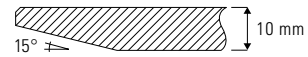

Tischplatte

- Compact-Schichtstoff AP Aptico mit Antifingerprint-Ausrüstung,