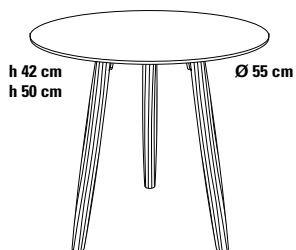

SPAZIO_HPL Beistelltisch Ø 45 cm/Ø 55 cm

Design Dieter de Haas

Ein Beistelltisch, der durch sein intelligentes Design und seine vielen Ausführungsvarianten besticht. Tischplatte aus Compact-Schichtstoff, stoß- und kratzfest, in Kombination mit Massivholzbeinen. Nicht nur für die Wohnung, sondern auch für Objekt und Hotel gut geeignet.

Größe

Höhe

Verkaufspreis/Euro

VK ohne MwSt.

Ø 45 cm

42 cm

225,60

Ø 55 cm

Ø 45 cm

42 cm

225,60

Ø 55 cm

42/50 cm

264,50

Compact-Schichtstoff **FENIX NTM®**

schwarz
Kern schwarz