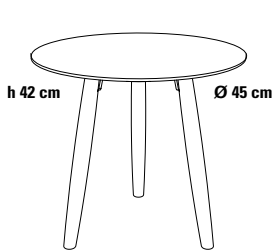

Tischplatte

Compact-Schichtstoff

weiß
Kern weiß

schwarz
Kern schwarz

Beine

Massivholz lackiert

weiß

schwarz

Durchmesser Höhe

Verkaufspreis/Euro

netto VK

brutto VK

Ø 45 cm

42 cm

198,50

236,22

Ø 55 cm

42/50 cm

212,00

252,28

Compact-Schichtstoff

weiß
Kern weiß

schwarz
Kern schwarz

Massivholz

Eiche natur

American
Nussbaum

Ø 45 cm

42 cm

206,00

245,14

Ø 55 cm

42/50 cm

216,50

257,64