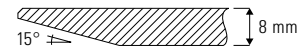

Tischplatte

- Compact-Schichtstoff.