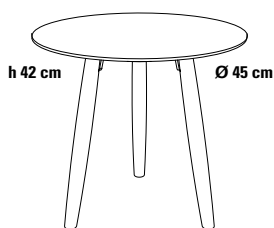

SPAZIO_HPL Beistelltisch Ø 45 cm/Ø 55 cm

Design Dieter de Haas

Ein Beistelltisch, der durch sein intelligentes Design und seine vielen Ausführungsvarianten besticht. Tischplatte aus Compact-Schichtstoff, stoß- und kratzfest, in Kombination mit Massivholzbeinen. Nicht nur für die Wohnung, sondern auch für Objekt und Hotel gut geeignet.

Größe

Höhe

Verkaufspreis/Euro

VK ohne MwSt.

Ø 45 cm

42 cm

225,60

Ø 55 cm