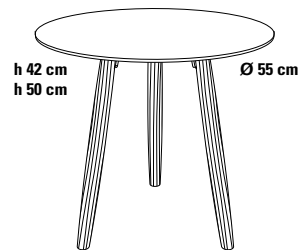

Tischplatte

Compact-Schichtstoff

weiß
Kern weiß

schwarz
Kern schwarz

Beine

Massivholz lackiert

weiß

schwarz

Durchmesser Höhe

Verkaufspreis/Euro

netto VK

brutto VK

Ø 45 cm

42 cm

198,50

236,22

Ø 55 cm

42/50 cm

212,00

252,28

Compact-Schichtstoff

weiß
Kern weiß

schwarz
Kern schwarz

Massivholz

Eiche natur

American
Nussbaum

Ø 45 cm

42 cm

206,00

245,14

Ø 55 cm

42/50 cm

216,50

257,64