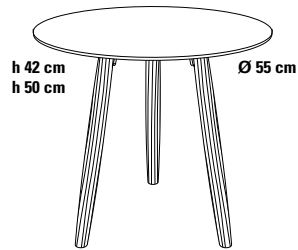

SPAZIO_HPL Beistelltisch Ø 45 cm/Ø 55 cm

Design Dieter de Haas

Ein Beistelltisch, der durch sein intelligentes Design und seine vielen Ausführungsvarianten besticht. Tischplatte aus Compact-Schichtstoff, stoß- und kratzfest, in Kombination mit Massivholzbeinen. Nicht nur für die Wohnung, sondern auch für Objekt und Hotel gut geeignet.

Beine

Konische Beinform, Massivholz.

- Buche, lackiert,
- Eiche, natur.
- American Nussbaum.

Tischplatte

- Compact-Schichtstoff AP Aptico mit Antifingerprint-Ausrüstung,

Tischplatte

Compact-Schichtstoff AP Aptico

American
Nussbaum

Größe

Ø 45 cm
Ø 55 cm

Höhe

42 cm
42/50 cm

Verkaufspreis/Euro

VK ohne MwSt.

322,00
360,10