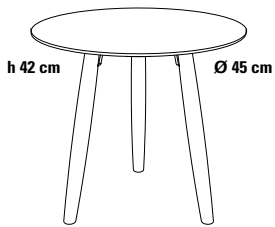

SPAZIO_HPL Beistelltisch Ø 45 cm/Ø 55 cm

Design Dieter de Haas

Ein Beistelltisch, der durch sein intelligentes Design und seine vielen Ausführungsvarianten besticht. Tischplatte aus Compact-Schichtstoff, stoß- und kratzfest, in Kombination mit Massivholzbeinen. Nicht nur für die Wohnung, sondern auch für Objekt und Hotel gut geeignet.

Beine

Konische Beinform, Massivholz.

- Buche, lackiert,
- Eiche, natur.
- American Nussbaum.

Tischplatte

- Compact-Schichtstoff AP Aptico mit Antifingerprint-Ausrüstung,

Tischplatte

Compact-Schichtstoff AP Aptico

American
Nussbaum

Größe

Ø 45 cm
Ø 55 cm

Höhe

42 cm
42/50 cm

Verkaufspreis/Euro

VK ohne MwSt.

322,00
360,10