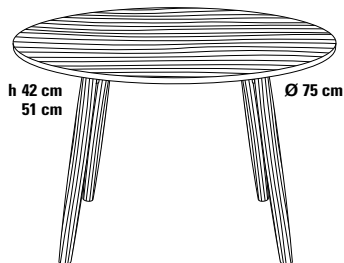

SPAZIO_75_LEGNO Couchtisch Ø 75 cm

Design Dieter de Haas

Auch der Couchtisch mit Ø 75 cm nutzt das intelligente Design der Tischserie SPAZIO. Der Couchtisch besitzt aufgrund seiner Größe vier Tischbeine für eine gute Standfestigkeit und ist somit auch geeignet für Objekt- und Hotelerichtung.

Beine

Konische Beinform, Massivholz.

- Buche, lackiert,
- Eiche, natur.
- American Nussbaum.

Tischplatte

- Massivholzplatte, Qualitätsstufe A*,
Oberfläche: Lack transparent, 10% glossy.

Tischplatte

Beine

Größe

schwarz

Eiche natur

Ø 75 cm

42/51 cm

607,00

Massivholz

Massivholz lackiert

Massivholz

American
Nussbaum

weiß

schwarz

American
Nussbaum

Ø 75 cm

42/51 cm

805,15

*Massivholzklassifizierung: Qualitätsstufe A, weitgehend astfrei