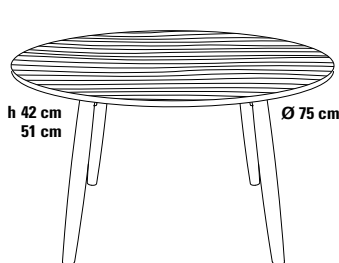

SPAZIO_75_LEGNO Couchtisch Ø 75 cm

Design Dieter de Haas

Auch der Couchtisch mit Ø 75 cm nutzt das intelligente Design der Tischserie SPAZIO. Der Couchtisch besitzt aufgrund seiner Größe vier Tischbeine für eine gute Standfestigkeit und ist somit auch geeignet für Objekt- und Hotelerichtung.

Beine

Konische Beinform, Massivholz.

- Buche, lackiert,
- Eiche, natur.
- American Nussbaum.

Tischplatte

- Massivholzplatte, Qualitätsstufe A*,
Oberfläche: Lack transparent, 10% glossy.

Tischplatte

Beine

Größe

schwarz

Eiche natur

Ø 75 cm

42/51 cm

607,00

Massivholz

Massivholz lackiert

Massivholz

American
Nussbaum

weiß

schwarz

American
Nussbaum

Ø 75 cm

42/51 cm

805,15

*Massivholzklassifizierung: Qualitätsstufe A, weitgehend astfrei