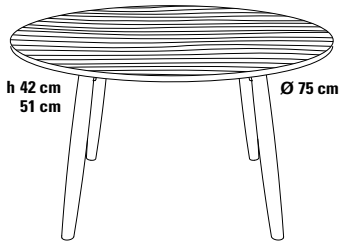

SPAZIO_75_LEGNO Couchtisch Ø 75 cm

Design Dieter de Haas

Auch der Couchtisch mit Ø 75 cm nutzt das intelligente Design der Tischserie SPAZIO. Der Couchtisch besitzt aufgrund seiner Größe vier Tischbeine für eine gute Standfestigkeit und ist somit auch geeignet für Objekt- und Hotelerichtung.

Beine

Konische Beinform, Massivholz.

- Buche, lackiert,
- Eiche, natur.
- American Nussbaum.

Tischplatte

- Massivholzplatte, Qualitätsstufe A*, Oberfläche: Lack transparent, 10% glossy.

Tischplatte

Massivholz

Eiche natur

Beine

Massivholz lackiert

weiß

schwarz

Massivholz

Eiche natur

Größe

Ø 75 cm

Höhe

42/51 cm

Verkaufspreis/Euro

VK ohne MwSt.

551,80

Massivholz

American Nussbaum