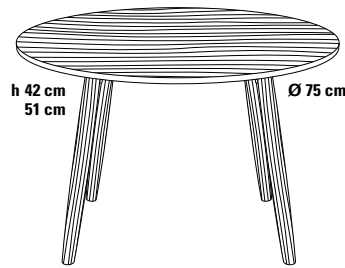

SPAZIO_75_LEGNO Couchtisch Ø 75 cm

Design Dieter de Haas

Auch der Couchtisch mit Ø 75 cm nutzt das intelligente Design der Tischserie SPAZIO. Der Couchtisch besitzt aufgrund seiner Größe vier Tischbeine für eine gute Standfestigkeit und ist somit auch geeignet für Objekt- und Hotelerichtung.

Beine

Konische Beinform, Massivholz.

- Buche, lackiert,
- Eiche, natur.
- American Nussbaum.

Tischplatte

- Massivholzplatte, Qualitätsstufe A*, Oberfläche: Lack transparent, 10% glossy.

Tischplatte

Massivholz

Eiche natur

Beine

Massivholz lackiert

weiß

schwarz

Massivholz

Eiche natur

Größe

Ø 75 cm

Höhe

42/51 cm

Verkaufspreis/Euro

VK ohne MwSt.

551,80

Massivholz

American Nussbaum