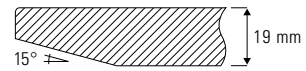

Tischplatte

- Massivholzplatte, Qualitätsstufe A*, Oberfläche: Lack transparent, 10% glossy.