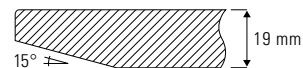

Tischplatte

- Massivholzplatte, Qualitätsstufe A*,
  Oberfläche: Lack transparent, 10% glossy.