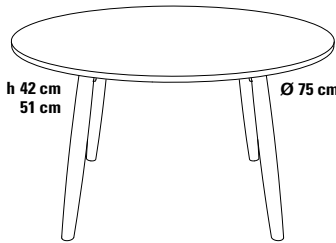

Tischplatte

MDF pulverbeschichtet

weiß
Kern weiß

schwarz
Kern schwarz

Beine

Massivholz lackiert

weiß

schwarz

Massivholz

Eiche natur

American
Nussbaum

Größe

Ø 75 cm

Höhe

42/51 cm

Verkaufspreis/Euro

VK ohne MwSt.

463,00