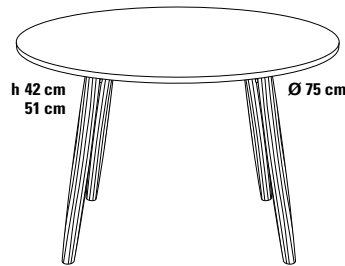

Tischplatte

MDF pulverbeschichtet

weiß
Kern weiß

schwarz
Kern schwarz

Beine

Massivholz lackiert

weiß

schwarz

Massivholz

Eiche natur

American
Nussbaum

Größe

Ø 75 cm

Höhe

42/51 cm

Verkaufspreis/Euro

VK ohne MwSt.

463,00