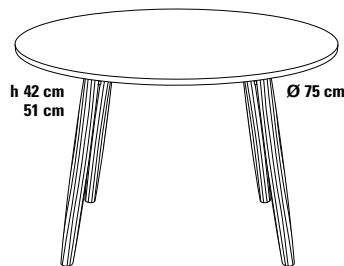

SPAZIO_75 Couchtisch Ø 75 cm

Design Dieter de Haas

Auch der Couchtisch mit Ø 75 cm nutzt das intelligente Design der Tischserie SPAZIO. Der Couchtisch besitzt aufgrund seiner Größe vier Tischbeine für eine gute Standfestigkeit und ist somit auch geeignet für Objekt- und Hotelleinrichtung.

Beine

Konische Beinform, Massivholz.

- massiv Buche, lackiert,
- massiv Eiche, natur.
- massiv American Nussbaum.

Tischplatte

- MDF, pulverbeschichtet, Microstruktur matt.

Tischplatte

MDF pulverbeschichtet

weiß

schwarz

Beine

Massivholz lackiert

weiß

schwarz

Größe

Ø 75 cm

Höhe

Eiche natur

American
Nussbaum

Ø 75 cm

42/51 cm

395,40