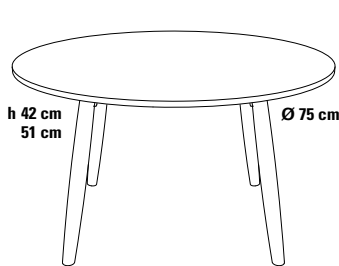

SPAZIO_75 Couchtisch Ø 75 cm

Design Dieter de Haas

Auch der Couchtisch mit Ø 75 cm nutzt das intelligente Design der Tischserie SPAZIO. Der Couchtisch besitzt aufgrund seiner Größe vier Tischbeine für eine gute Standfestigkeit und ist somit auch geeignet für Objekt- und Hotelleinrichtung.

Beine

Konische Beinform, Massivholz.

- massiv Buche, lackiert,
- massiv Eiche, natur.
- massiv American Nussbaum.

Tischplatte

- MDF, pulverbeschichtet, Microstruktur matt.

Tischplatte

MDF pulverbeschichtet

weiß

schwarz

Beine

Massivholz lackiert

weiß

schwarz

Größe

Ø 75 cm

Höhe

Eiche natur

American
Nussbaum

Ø 75 cm

42/51 cm

395,40