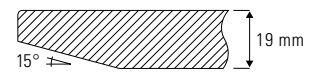

Tischplatte

- MDF, pulverbeschichtet, Microstruktur matt.