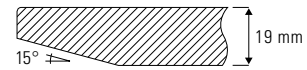

Tischplatte

- MDF, pulverbeschichtet, Microstruktur matt.