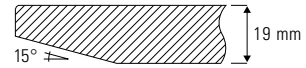

Tischplatte

- Massivholzplatte, Qualitätsstufe A*, Oberfläche: Lack transparent, 10% glossy.