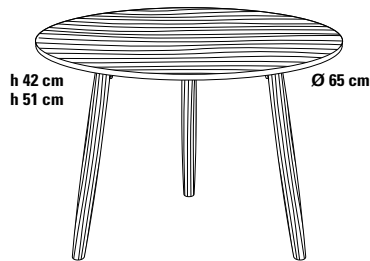

SPAZIO_65_LEGNO Couchtisch Ø 65 cm

Design Dieter de Haas

Das intelligente Design der Beistelltische wurde beibehalten, damit viele Ausführungsvarianten auch als Couchtische realisiert werden können. SPAZIO Couchtische und Beistelltische sind hervorragend kombinierbar zur Einrichtung von Büro oder Objekt und Hotel.

Beine

Konische Beinform, Massivholz.

- Buche, lackiert,
- Eiche, natur.
- American Nussbaum.

Tischplatte

- Massivholzplatte, Qualitätsstufe A*, Oberfläche: Lack transparent, 10% glossy.

Tischplatte

Massivholz

Eiche natur

Beine

Massivholz lackiert

weiß

schwarz

Massivholz

Eiche natur

Größe

Ø 65 cm

Höhe

42/51 cm

Verkaufspreis/Euro

VK ohne MwSt.

350,15

Massivholz

American Nussbaum