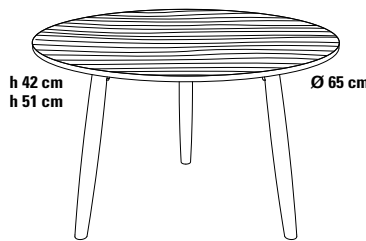

SPAZIO_65_LEGNO Couchtisch Ø 65 cm

Design Dieter de Haas

Das intelligente Design der Beistelltische wurde beibehalten, damit viele Ausführungsvarianten auch als Couchtische realisiert werden können. SPAZIO Couchtische und Beistelltische sind hervorragend kombinierbar zur Einrichtung von Büro oder Objekt und Hotel.

Beine

Konische Beinform, Massivholz.

- Buche, lackiert,
- Eiche, natur.
- American Nussbaum.

Tischplatte

- Massivholzplatte, Qualitätsstufe A*, Oberfläche: Lack transparent, 10% glossy.

Tischplatte

Massivholz

Eiche natur

Beine

Massivholz lackiert

weiß

schwarz

Massivholz

Eiche natur

Größe

Ø 65 cm

Höhe

42/51 cm

Verkaufspreis/Euro

VK ohne MwSt.

350,15

Massivholz

American Nussbaum