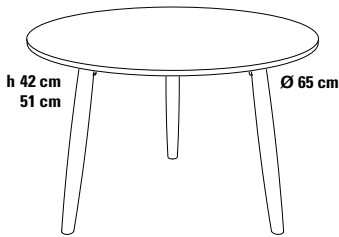

SPAZIO_65 Couchtisch Ø 65 cm

Design Dieter de Haas

Das intelligente Design der Beistelltische wurde beibehalten, damit viele Ausführungsvarianten auch als Couchtische realisiert werden können. SPAZIO Couchtische und Beistelltische sind hervorragend kombinierbar zur Einrichtung von Büro oder Objekt und Hotel.

Beine

Konische Beinform, Massivholz.

- Buche, lackiert,
- Eiche, natur.
- American Nussbaum.

Tischplatte

- MDF, pulverbeschichtet, Microstruktur matt.

Tischplatte

MDF pulverbeschichtet

weiß
Kern weiß

Größe

Ø 65 cm

Höhe

42/51 cm

Verkaufspreis/Euro

VK ohne MwSt.

411,00