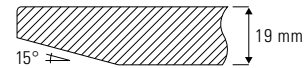

Tischplatte

- MDF, pulverbeschichtet, Microstruktur matt.