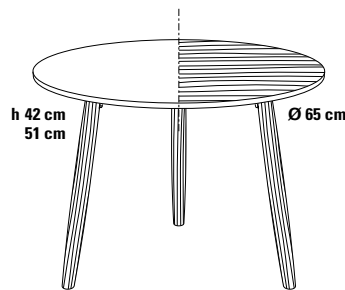

# SPAZIO\_65 Couchtisch Ø 65 cm

Design Dieter de Haas

Auch bei der Couchtischserie wurde das intelligente Design der Beistelltische beibehalten, damit viele Ausführungsvarianten realisiert werden können. SPAZIO Couchtische und Beistelltische sind hervorragend kombinierbar zur Einrichtung von Büro oder Objekt und Hotel.

### Tischplatte

■ MDF, pulverbeschichtet,

■ MDF, Ober-/Unterseite und Sichtkante furniert.

### Tischplatte