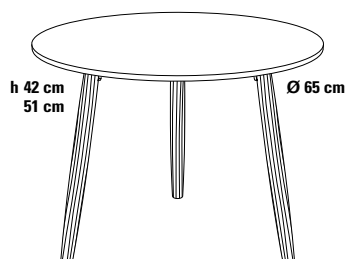

Tischplatte

MDF pulverbeschichtet

weiß

schwarz

Beine

Massivholz lackiert

weiß

schwarz

Größe

Ø 65 cm

Höhe

42/51 cm

Verkaufspreis/Euro

VK ohne MwSt.

286,90

MDF pulverbeschichtet

weiß

schwarz

Massivholz

Eiche natur

American
Nussbaum

Ø 65 cm

42/51 cm

286,90