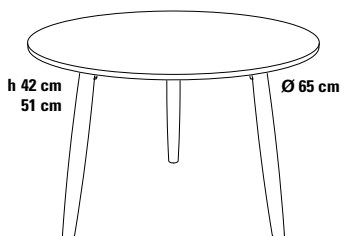

Tischplatte

MDF pulverbeschichtet

weiß

schwarz

Beine

Massivholz lackiert

weiß

schwarz

Größe

Ø 65 cm

Höhe

42/51 cm

Verkaufspreis/Euro

VK ohne MwSt.

286,90

MDF pulverbeschichtet

weiß

schwarz

Massivholz

Eiche natur

American
Nussbaum

Ø 65 cm

42/51 cm

286,90