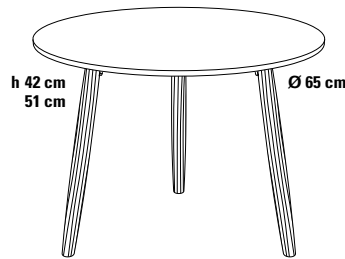

SPAZIO_65 Couchtisch Ø 65 cm

Design Dieter de Haas

Das intelligente Design der Beistelltische wurde beibehalten, damit viele Ausführungsvarianten auch als Couchtische realisiert werden können. SPAZIO Couchtische und Beistelltische sind hervorragend kombinierbar zur Einrichtung von Büro oder Objekt und Hotel.

Beine

Konische Beinform, Massivholz.

- Buche, lackiert,
- Eiche, natur.
- American Nussbaum.

Tischplatte

- MDF, pulverbeschichtet, Microstruktur matt.

Tischplatte

MDF pulverbeschichtet

weiß
Kern weiß

Größe

Ø 65 cm

Höhe

42/51 cm

Verkaufspreis/Euro

VK ohne MwSt.

411,00