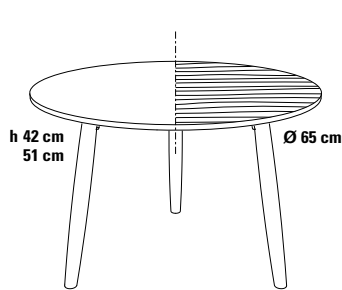

# SPAZIO\_65 Couchtisch Ø 65 cm

Design Dieter de Haas

Auch bei der Couchtischserie wurde das intelligente Design der Beistelltische beibehalten, damit viele Ausführungsvarianten realisiert werden können. SPAZIO Couchtische und Beistelltische sind hervorragend kombinierbar zur Einrichtung von Büro oder Objekt und Hotel.