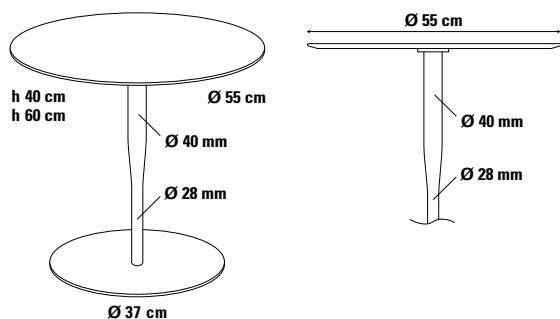

Tischplatte

Lackierung, glänzend poliert

perlgold
RAL 1036

Tischfuß

Lackierung, seidenmatt

schwarz
RAL 9005

Größe

Ø 55 cm

Höhe

40 cm/60 cm

Verkaufspreis/Euro

VK ohne MwSt.

598,00