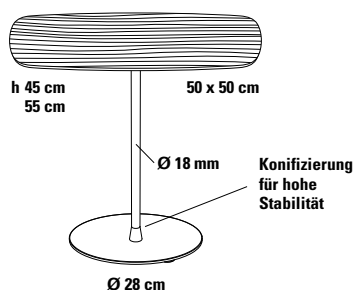

Tischplatte

Massivholzplatte

Eiche natur

American
Nussbaum

Tischfuß

Tellerfuß pulverbeschichtet

weiß
RAL 9003

schwarz
RAL 9005

Größe

Höhe

Verkaufspreis/Euro

VK ohne MwSt.

50 x 50 cm

45/55 cm

326,50

50 x 50 cm

45/55 cm

386,15

▲ Aufpreis Tischfuß verchromt

Tellerfuß verchromt

verchromt

14,50

*Massivholzklassifizierung: Qualitätsstufe A, weitgehend astfrei