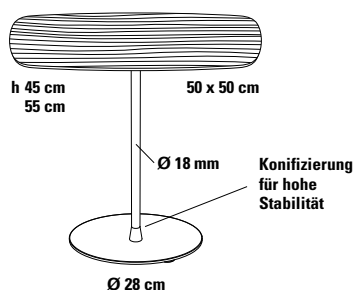

POP_SQUARE Beistelltisch 50 x 50 cm

Design Andrea Veronelli, Dieter de Haas

Eine Ergänzung der Beistelltischserie POP mit quadratisch geformter Tischplatte in Multiplex, Oberfläche furniert in Eiche oder American Nussbaum. Der kleine Beistelltisch für Wohnung und Objekt – ideal zum Kombinieren mit POP_HPL.

Fuß

■ Tellerfuß aus 6 mm Stahlblech.

Fußgleiter

Kunststoff, geeignet für alle Fußböden.

Tischsäule

Konifiziertes Stahlrohr.

Oberflächen

■ Tischfuß pulverbeschichtet, seidenmatt,

Tellerfuß pulverbeschichtet

weiß
RAL 9003

schwarz
RAL 9005

Höhe

Verkaufspreis/Euro

netto VK

brutto VK

45/55 cm

Tellerfuß verchromt

verchromt

45/55 cm

338,45

402,76

45/55 cm

382,50

455,18