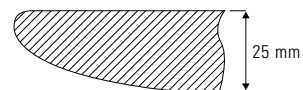

Tischbeine

Vier Tischbeine aus konifiziertem Stahlrohr mit der Tischplatte verschraubt.

- Oberfläche pulverbeschichtet.

Tischplatte

- MDF Polyesterlack, glänzend poliert.

Tischplatte

MDF, Polyesterlack, glänzend poliert

weiß
RAL 9003

Tischbeine

pulverbeschichtet

weiß
RAL 9003

Größe

108 x 73 cm

Höhe

40 cm