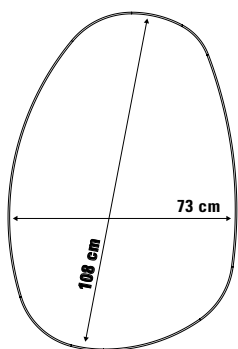

Tischplatte

MDF, Polyesterlack, glänzend poliert

weiß
RAL 9003

Tischbeine

pulverbeschichtet

weiß
RAL 9003

Größe

108 x 73 cm

Höhe

40 cm

Verkaufspreis/Euro

VK ohne MwSt.

749,50