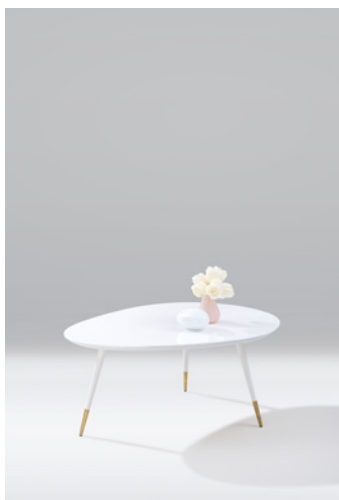

NEW ISLAND Couchtisch

Design studio taschide

ISLAND Couchtische sind durch die organisch geformten Tischplatten mit formgefäster Kante ein echter Blickfang, ob in der Wohnung oder im Eingangsbereich von Büros oder Hotels.

Tischbeine

Drei Tischbeine aus konifiziertem Stahlrohr mit der Tischplatte verschraubt.

- Oberfläche pulverbeschichtet.

Tischplatte

- MDF Polyesterlack, glänzend poliert.

Tischplatte

MDF, Polyesterlack, glänzend poliert

weiß
RAL 9003

perigold
RAL 1036

Tischbeine

pulverbeschichtet

weiß
RAL 9003

schwarz
RAL 9005

Größe

87 x 68 cm