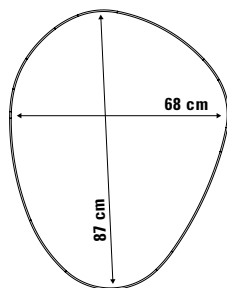

Tischplatte

- MDF Polyesterlack, glänzend poliert.

Tischplatte

MDF, Polyesterlack, glänzend poliert

weiß
RAL 9003

perigold
RAL 1036

Tischbeine

pulverbeschichtet

weiß
RAL 9003

schwarz
RAL 9005

Größe

87 x 68 cm

Höhe

40 cm

Verkaufspreis/Euro

VK ohne MwSt.

697,25