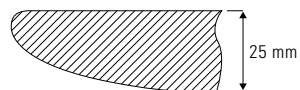

Tischplatte

- MDF Polyesterlack, glänzend poliert.

Tischplatte

MDF, Polyesterlack, glänzend poliert

weiß
RAL 9003

perigold
RAL 1036

Tischbeine

pulverbeschichtet

weiß
RAL 9003

schwarz
RAL 9005

Größe

87 x 68 cm

Höhe

40 cm

Verkaufspreis/Euro

VK ohne MwSt.

697,25