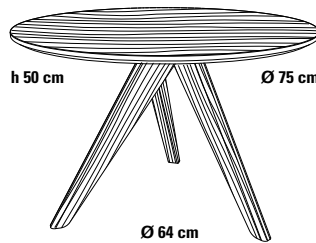

FLAT_75/50 Beistell- und Couchtisch Ø 75 cm

Design Monika Mosch, Dieter de Haas

Mit seinen gekreuzten Beinen ist FLAT eine Augenweide – man fragt sich, wie er statisch funktioniert. Und doch ist FLAT ausgesprochen stabil und standfest. Als Massivholztisch interessant für Hotel- und Objekteinrichtung.

Tischbeine

Massivholz, über ein Befestigungselement aus Stahl mit der Tischplatte verbunden.

- massiv Eiche natur,
- massiv Buche lackiert, seidenmatt.

Tischplatte

- Massivholzplatte.

Oberflächen

Alle Massivholzoberflächen geschliffen, geölt, gewachst.