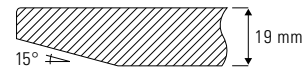

Tischplatte

- Massivholzplatte.

Oberflächen

Alle Massivholzoberflächen geschliffen, geölt, gewachst.