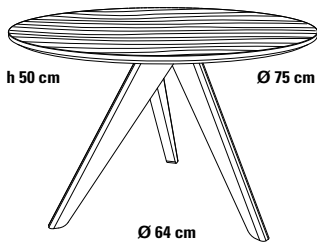

FLAT_75/50 Beistell- und Couchtisch Ø 75 cm

Design Monika Mosch, Dieter de Haas

Mit seinen gekreuzten Beinen ist FLAT eine Augenweide – man fragt sich, wie er statisch funktioniert. Und doch ist FLAT ausgesprochen stabil und standfest. Als Massivholztisch interessant für Hotel- und Objekteinrichtung.

Tischbeine

Massivholz, über ein Befestigungselement aus Stahl mit der Tischplatte verbunden.

- massiv Eiche natur,
- massiv Buche lackiert, seidenmatt.

Tischplatte

- Massivholzplatte.

Oberflächen

Alle Massivholzoberflächen geschliffen, geölt, gewachst.