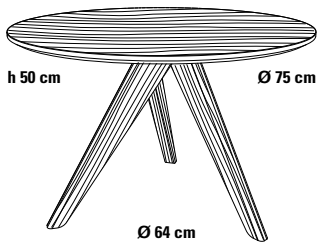

FLAT Beistell- und Couchtisch Ø 75 cm

Design Monika Mosch, Dieter de Haas

Mit seinen gekreuzten Beinen ist FLAT eine Augenweide – man fragt sich, wie er statisch funktioniert. Und doch ist FLAT ausgesprochen stabil und standfest. Als Massivholztisch interessant für Hotel- und Objekteinrichtung.

Tischbeine

Massivholz, über ein Befestigungselement aus Stahl mit der Tischplatte verbunden.

- massiv Eiche natur,
- massiv Eiche schwarz gebeizt.

Tischplatte

- Massivholzplatte.

Oberflächen

Alle Massivholzoberflächen geschliffen, Lack transparent, 10% glossy.

Tischplatte

Massivholzplatte

Eiche natur

Tischfuß

Massivholz

Eiche natur

Eiche schwarz
gebeizt

Größe

Ø 75 cm

Höhe

50 cm

Verkaufspreis/Euro

VK ohne MwSt.

668,30