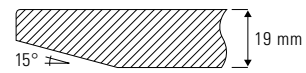

Tischplatte

- Massivholzplatte.

Oberflächen

Alle Massivholzoberflächen geschliffen, Lack transparent, 10% glossy.