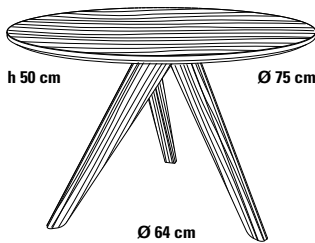

FLAT Beistell- und Couchtisch Ø 75 cm

Design Monika Mosch, Dieter de Haas

Mit seinen gekreuzten Beinen ist FLAT eine Augenweide – man fragt sich, wie er statisch funktioniert. Und doch ist FLAT ausgesprochen stabil und standfest. Als Massivholztisch interessant für Hotel- und Objekteinrichtung.

Tischbeine

Massivholz, über ein Befestigungselement aus Stahl mit der Tischplatte verbunden.

- massiv Eiche,
- massiv Nussbaum.

Tischplatte

- Massivholzplatte.

Oberflächen

Alle Massivholzoberflächen geschliffen, geölt, gewachst.

Tischplatte

Massivholzplatte

Eiche natur

Tischfuß

Massivholz

Eiche natur

Größe

Ø 75 cm

schwarz

Ø 75 cm

50 cm

806,50