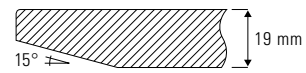

Tischplatte

- Massivholzplatte.

Oberflächen

Alle Massivholzoberflächen geschliffen, geölt, gewachst.