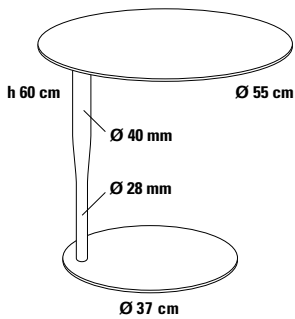

Tischplatte

Lackierung, glänzend poliert

weiß
RAL 9003

schwarz
RAL 9005

perlgold
RAL 1036

Tischfuß

Lackierung, seidenmatt

weiß
RAL 9003

schwarz
RAL 9005

Größe

Ø 55 cm

Höhe

60 cm

Verkaufspreis/Euro

VK ohne MwSt.

598,45