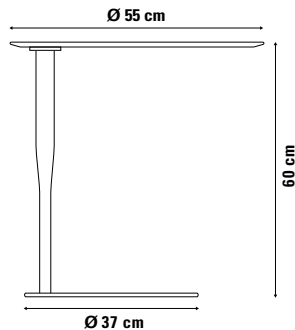

Tischplatte

Lackierung, glänzend poliert

weiß
RAL 9003

schwarz
RAL 9005

perlgold
RAL 1036

Tischfuß

Lackierung, seidenmatt

weiß
RAL 9003

schwarz
RAL 9005

Größe

Ø 55 cm

Höhe

60 cm

Verkaufspreis/Euro

VK ohne MwSt.

598,45