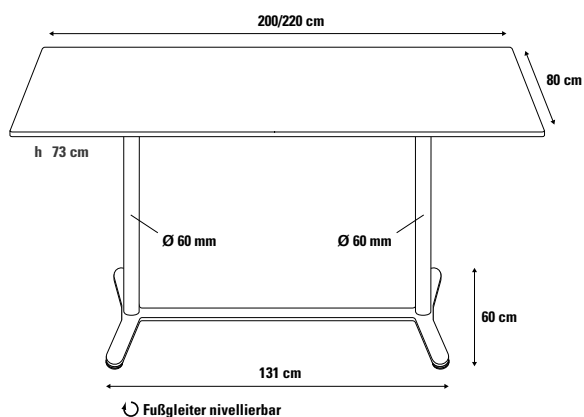

# WORK\_UP\_OX Doppelsäulentisch 80 x 200/220 cm

Design Dieter de Haas

**Doppelsäulentisch mit einem eleganten TT-Fuß mit Quertraverse, passend zur Tischserie FIX\_UP/UP\_DOWN, ausgerüstet mit nivellierbaren Fußgleitern (System FORMvorRAT). Einsetzbar als kleiner Besprechungstisch und als Tisch für Gastronomie, Hotel und Objekt.**

## Fuß

TT-Fuß mit Quertraverse, Stahlblech aus einem Stück, zusätzliche Traverse unter der Tischplatte.

## Fußgleiter

Ø 50 mm, Kunststoff, nivellierbar, System FORMvorRAT mit Verlierschutz.

## Größe