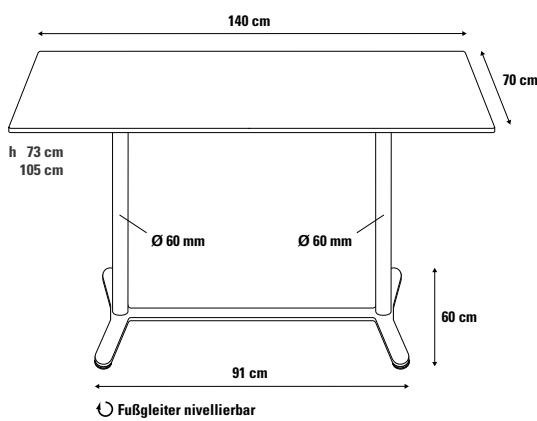

WORK_UP_FIX Doppelsäulentisch 70 x 140 cm

Design Dieter de Haas

Doppelsäulentisch mit einem eleganten TT-Fuß mit Quertraverse anstatt des üblichen großen Tellerfußes, passend zur Tischserie FIX_UP/UP_DOWN, ausgerüstet mit nivellierbaren Fußgleitern (System FORMvorRAT). Einsetzbar als kleiner Besprechungstisch und als Tisch für Gastronomie, Hotel und Objekt.

Fuß

TT-Fuß mit Quertraverse, Stahlblech aus einem Stück.

Fußgleiter

Ø 50 mm, Kunststoff, nivellierbar, System FORMvorRAT mit Verlierschutz.

Tischsäulen (2 Stück)

Stahlrohr.

Oberflächen

- TT-Fuß und Tischsäule pulverbeschichtet,
- TT-Fuß und Tischsäule verchromt.

weiß
Kern schwarz

Dekor Alu

Tischfuß und Tischsäule

verchromt

73 cm
105 cm

992,00 1.180,48
1.183,15 1.407,95

⚠ **Klappstischadapter zum Abklappen der Tischplatte in senkrechte Stellung**

Aufpreis