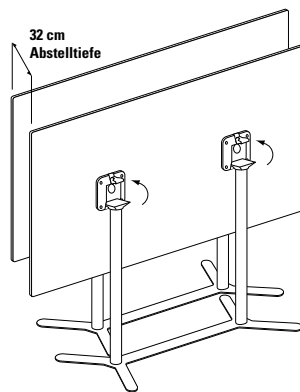

WORK_UP_FIX Doppelsäulentisch 70 x 140 cm

Design Dieter de Haas

Doppelsäulentisch mit einem eleganten TT-Fuß mit Quertraverse anstatt des üblichen großen Tellerfußes, passend zur Tischserie FIX_UP/UP_DOWN, ausgerüstet mit nivellierbaren Fußgleitern (System FORMvorRAT). Einsetzbar als kleiner Besprechungstisch und als Tisch für Gastronomie, Hotel und Objekt.

Fuß

TT-Fuß mit Quertraverse, Stahlblech aus einem Stück.

Fußgleiter

Ø 50 mm, Kunststoff, nivellierbar, System FORMvorRAT mit Verlierschutz.

Tischsäulen (2 Stück)

Stahlrohr.

Oberflächen

- TT-Fuß und Tischsäule pulverbeschichtet,
- TT-Fuß und Tischsäule verchromt.