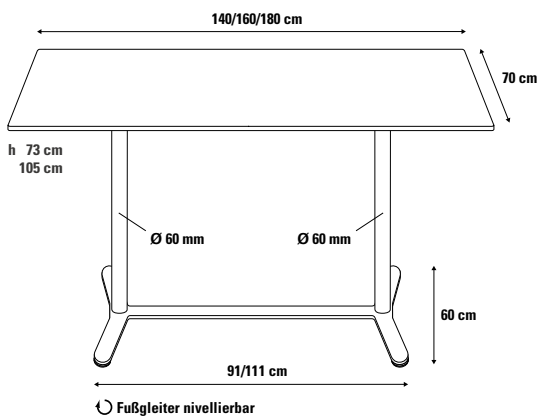

WORK_UP Doppelsäulentisch 70 x 140/160/180 cm

Design Dieter de Haas

Doppelsäulentisch mit einem eleganten TT-Fuß mit Quertraverse, passend zur Tischserie FIX_UP/UP_DOWN, ausgerüstet mit nivellierbaren Fußgleitern (System FORMvorRAT). Einsetzbar als kleiner Besprechungstisch und als Tisch für Gastronomie, Hotel und Objekt.

Fuß

TT-Fuß mit Quertraverse, Stahlblech aus einem Stück.

Fußgleiter

Ø 50 mm, Kunststoff, nivellierbar, System FORMvorRAT mit Verlierschutz.

Tischsäulen (2 Stück)

Stahlrohr.

Oberflächen

- TT-Fuß und Tischsäule pulverbeschichtet,
- TT-Fuß und Tischsäule verchromt.

weiß
RAL 9003

weiß/alu
RAL 9006

anthrazit
RAL 7016

Größe

Höhe

Verkaufspreis/Euro

VK ohne MwSt.

140 x 70 cm	73 cm	1.264,00
160 x 70 cm	73 cm	1.418,65
180 x 70 cm	73 cm	1.499,10
140 x 70 cm	105 cm	1.322,40
160 x 70 cm	105 cm	1.412,50
180 x 70 cm	105 cm	1.492,90

Compact-Schichtstoff

weiß
Kern schwarz

anthrazit

Tischfuß und Tischsäule

verchromt

140 x 70 cm	73 cm	1.401,90
160 x 70 cm	73 cm	1.556,60
140 x 70 cm	105 cm	1.453,70
160 x 70 cm	105 cm	1.550,85

▲ Klapptischadapter zum Abklappen der Tischplatte in senkrechte Stellung