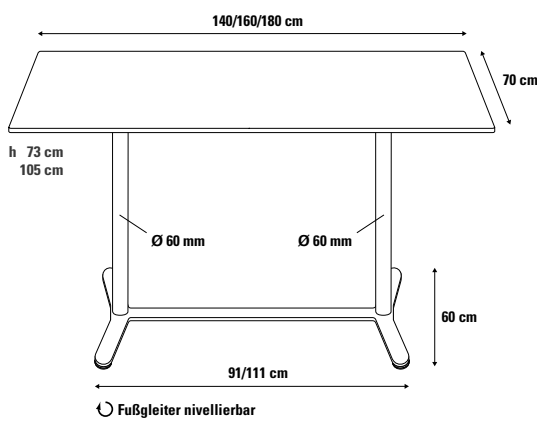

WORK_UP Doppelsäulentisch 70 x 140/160/180 cm

Design Dieter de Haas

Doppelsäulentisch mit einem eleganten TT-Fuß mit Quertraverse, passend zur Tischserie FIX_UP/UP_DOWN, ausgerüstet mit nivellierbaren Fußgleitern (System FORMvorRAT). Einsetzbar als kleiner Besprechungstisch und als Tisch für Gastronomie, Hotel und Objekt.

Fuß

TT-Fuß mit Quertraverse, Stahlblech aus einem Stück.

Fußgleiter

Ø 50 mm, Kunststoff, nivellierbar, System FORMvorRAT mit Verlierschutz.

Tischsäulen (2 Stück)

Stahlrohr.

Oberflächen

- TT-Fuß und Tischsäule pulverbeschichtet,
- TT-Fuß und Tischsäule verchromt.

Tischfuß und Tischsäule pulverbeschichtet

anthrazit
RAL 7016

Größe

Höhe

Verkaufspreis/Euro

VK ohne MwSt.

140 x 70 cm	73 cm	1.048,00
160 x 70 cm	73 cm	1.193,35
180 x 70 cm	73 cm	1.252,00
140 x 70 cm	105 cm	1.068,60
160 x 70 cm	105 cm	1.213,95
180 x 70 cm	105 cm	1.273,20

Compact-Schichtstoff

weiß
Kern schwarz

anthrazit

Tischfuß und Tischsäule

verchromt

140 x 70 cm	73 cm	1.167,25
160 x 70 cm	73 cm	1.312,60
180 x 70 cm	73 cm	1.371,25
140 x 70 cm	105 cm	1.258,00
160 x 70 cm	105 cm	1.403,40
180 x 70 cm	105 cm	1.462,00