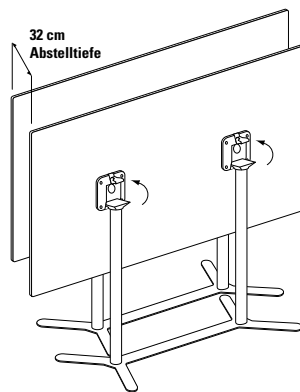

WORK_UP Doppelsäulentisch 70 x 140/160/180 cm

Design Dieter de Haas

Doppelsäulentisch mit einem eleganten TT-Fuß mit Quertraverse, passend zur Tischserie FIX_UP/UP_DOWN, ausgerüstet mit nivellierbaren Fußgleitern (System FORMvorRAT). Einsetzbar als kleiner Besprechungstisch und als Tisch für Gastronomie, Hotel und Objekt.

Fuß

TT-Fuß mit Quertraverse, Stahlblech aus einem Stück.

Fußgleiter

Ø 50 mm, Kunststoff, nivellierbar, System FORMvorRAT mit Verlierschutz.

Tischsäulen (2 Stück)

Stahlrohr.

Oberflächen

- TT-Fuß und Tischsäule pulverbeschichtet,
- TT-Fuß und Tischsäule verchromt.