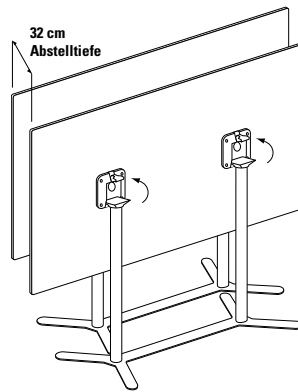

WORK_UP Doppelsäulentisch 70 x 140/160/180 cm

Design Dieter de Haas

Doppelsäulentisch mit einem eleganten TT-Fuß mit Quertraverse, passend zur Tischserie FIX_UP/UP_DOWN, ausgerüstet mit nivellierbaren Fußgleitern (System FORMvorRAT). Einsetzbar als kleiner Besprechungstisch und als Tisch für Gastronomie, Hotel und Objekt.

Fuß

TT-Fuß mit Quertraverse, Stahlblech aus einem Stück.

Fußgleiter

Ø 50 mm, Kunststoff, nivellierbar, System FORMvorRAT mit Verlierschutz.

Tischsäulen (2 Stück)

Stahlrohr.

Oberflächen

- TT-Fuß und Tischsäule pulverbeschichtet,
- TT-Fuß und Tischsäule verchromt.