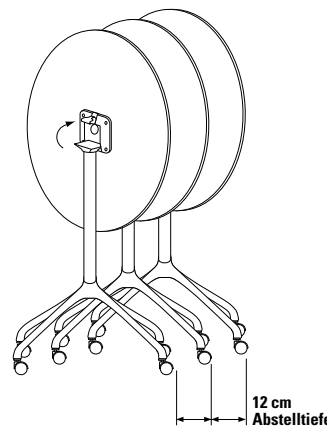

Tischplatte

Compact-Schichtstoff

weiß
Kern schwarz

weiß
Kern weiß ▲

Tischfuß

Tischfuß Tischsäule

Alu poliert verchromt

Größe

Ø 75/70 x 70 cm
Ø 70 cm

Höhe

75 cm
107 cm

Verkaufspreis/Euro

VK ohne MwSt.

526,35
540,35

Ø 75/70 x 70 cm

▲ Aufpreis 35,80

▲ Aufpreis Tischfuß pulverbeschichtet

Tischfuß und Tischsäule

weiß
RAL 9003 schwarz
RAL 9005

59,00

▭ Klapptischadapter zum Abklappen der Tischplatte in senkrechte Stellung

im Preis enthalten