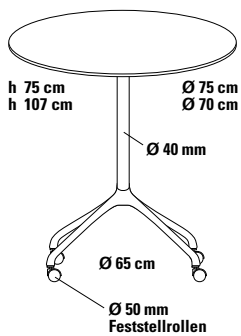

NEXT_PLUS Seminartisch Ø 75/70 x 70 cm, Ø 70 cm

Design Team Formvorrat

Das Alu-Fußgestell der Tischserie NEXT lässt sich mit Rollen ausrüsten. Dadurch wird NEXT_PLUS zum idealen Tisch für Seminarräume. Außerdem ermöglicht das Design des Kreuzfußes das platzsparende Ineinanderschieben der Tische bei abgeklappter Tischplatte. So ist das Abstellen mit geringem Platzbedarf garantiert. Mit seinen feststellbaren Rollen ist NEXT_PLUS ein standfester, vollwertiger Tisch zum Einrichten von flexiblen Raumstrukturen – ideal für Objekt- und Hotelerichtung.

Fuß

Tischfuß aus Alu-Druckguss.

Rollen

Ø 50 mm, 4 Feststellrollen.

Tischsäule

Rundrohr, mit dem Tischfuß fest verbunden.

Oberflächen

- Kreuzfuß Alu poliert, Tischsäule verchromt,
- ▲ Kreuzfuß und Tischsäule pulverbeschichtet.

Tischplatte

- Compact-Schichtstoff.

- ▲ Andere Tischplattenvarianten, z. B. in Holzdekor, auf Anfrage möglich.

Tischplatte

Compact-Schichtstoff

weiß
Kern schwarz

weiß
Kern weiß ▲

Tischfuß

Tischfuß Tischsäule

Alu poliert verchromt

Größe

Ø 75/70 x 70 cm
Ø 70 cm

Höhe

75 cm
107 cm

Verkaufspreis/Euro

VK ohne MwSt.

526,35
540,35

Ø 75/70 x 70 cm

▲ Aufpreis 35,80

▲ Aufpreis Tischfuß pulverbeschichtet

Tischfuß und Tischsäule

weiß
RAL 9003 schwarz
RAL 9005

59,00

▭ Klapptischadapter zum Abklappen der Tischplatte in senkrechte Stellung

im Preis enthalten