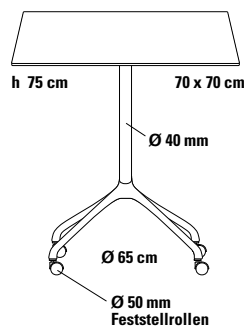

NEXT_PLUS Seminartisch Ø 75/70 x 70 cm, Ø 70 cm

Design Team Formvorrat

Das Alu-Fußgestell der Tischserie NEXT lässt sich mit Rollen ausrüsten. Dadurch wird NEXT_PLUS zum idealen Tisch für Seminarräume. Außerdem ermöglicht das Design des Kreuzfußes das platzsparende Ineinanderschieben der Tische bei abgeklappter Tischplatte. So ist das Abstellen mit geringem Platzbedarf garantiert. Mit seinen feststellbaren Rollen ist NEXT_PLUS ein standfester, vollwertiger Tisch zum Einrichten von flexiblen Raumstrukturen – ideal für Objekt- und Hotelerichtung.

Fuß

Tischfuß aus Alu-Druckguss.

Rollen

Ø 50 mm, 4 Feststellrollen.

Tischsäule

Rundrohr, mit dem Tischfuß fest verbunden.

Oberflächen

- Kreuzfuß Alu poliert, Tischsäule verchromt,
- ▲ Kreuzfuß und Tischsäule pulverbeschichtet.

Tischplatte

- Compact-Schichtstoff.

- ▲ Andere Tischplattenvarianten, z. B. in Holzdekor, auf Anfrage möglich.

Tischplatte

Compact-Schichtstoff

weiß
Kern schwarz

weiß
Kern weiß ▲

Tischfuß

Tischfuß Tischsäule

Alu poliert verchromt

Größe

Ø 75/70 x 70 cm
Ø 70 cm

Höhe

75 cm
107 cm

Verkaufspreis/Euro

VK ohne MwSt.

526,35
540,35

Ø 75/70 x 70 cm

▲ Aufpreis 35,80

▲ Aufpreis Tischfuß pulverbeschichtet

Tischfuß und Tischsäule

weiß
RAL 9003 schwarz
RAL 9005

59,00

▭ Klapptischadapter zum Abklappen der Tischplatte in senkrechte Stellung

im Preis enthalten