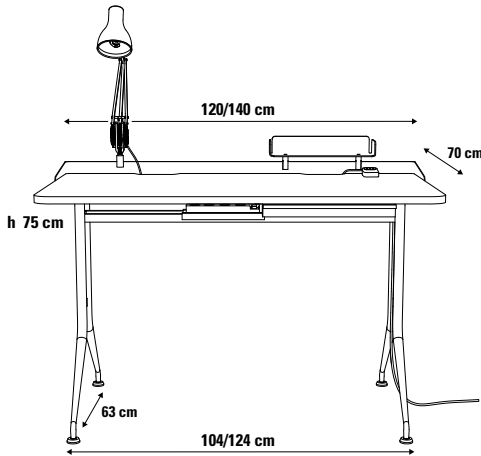

LINEA_SP Schreibtisch 70 x 120/140 cm

Design Team Formvorrat

LINEA_SP ist der ideale Schreibtisch für das Homeoffice. Nach Hause kommen und alles ist ganz einfach griffbereit: Laptop anschließen, Tablet und Smartphone aufladen ohne erst die Kabel suchen zu müssen. LINEA ist nicht nur praktisch, sondern auch ein anspruchsvolles Designobjekt und gut in jede Wohnsituation integrierbar.

Tischgestell

Aus konifiziertem Rundrohr Ø 30 mm zur Befestigung der Tischplatte, Quertraverse aus Quadratrohr mit Kabelwanne, alles fast unsichtbar unter der Tischplatte, Fußgleiter nivellierbar.

Oberflächen

- Tischgestell pulverbeschichtet,
- Tischgestell verchromt ohne Aufpreis möglich.

Tischplatte

- Tischplatte mit zwei Aussparungen zur optimalen Kabeldurchführung zur Steckerleiste,
- Tischplatte mit umlaufender Relling aus Alu, geeignet zur Aufnahme von Tischleuchte und Zusatzablage.
- Tischplattenoberfläche aus Schichtstoff mit ABS-Kante Eiche natur.

Jet Black

Größe

70 x 120 cm
70 x 140 cm

Höhe

75 cm
75 cm

Verkaufspreis/Euro

VK ohne MwSt.

1.125,40
1.263,65