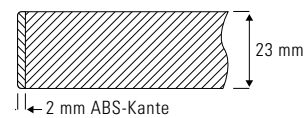

Tischplatte

- Ausführung mit zwei Aussparungen zur optimalen Kabeldurchführung zur Steckerleiste,
- Grundmaterial: MDF, belegt mit Schichtstoff, ABS-Kante Eiche natur,
- Schichtstoffoberfläche supermatt, blendfrei, mit Antifingerprint-Ausrüstung,
- Reling aus Alublech zur Aufnahme von Tischleuchte und Zusatzablage, mit der Tischplatte verschraubt.