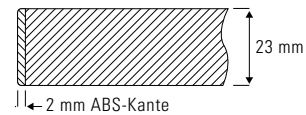

Tischplatte

- Tischplatte mit zwei Aussparungen zur optimalen Kabeldurchführung zur Steckerleiste,
- Tischplatte mit umlaufender Relling aus Alu, geeignet zur Aufnahme von Tischleuchte und Zusatzablage.
- Tischplattenoberfläche aus Schichtstoff mit ABS-Kante Eiche natur.