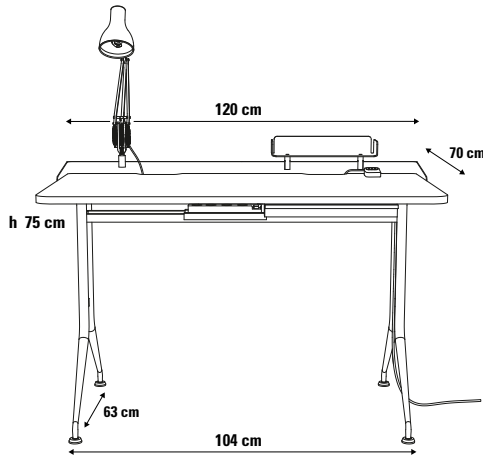

# LINEA\_SP Schreibtisch 70 x 120 cm

Design Team Formvorrat

**LINEA\_SP ist der ideale Schreibtisch für das Homeoffice. Nach Hause kommen, und alles ist ganz einfach griffbereit: Laptop anschließen, Tablet und Smartphone aufladen ohne erst die Kabel suchen zu müssen. LINEA\_SP ist nicht nur praktisch, sondern auch ein anspruchsvolles Designobjekt und gut in jede Wohnsituation integrierbar.**

## Tischgestell

Aus konifiziertem Rundrohr Ø 30 mm zur Befestigung der Tischplatte und Quertraverse mit Kabelwanne, alles fast unsichtbar unter der Tischplatte, Fußgleiter nivellierbar.

## Größe

70 x 120 cm

## Höhe

75 cm