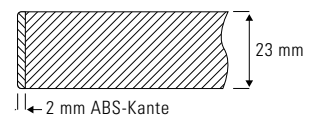

Tischplatte

- Tischplatte mit zwei Aussparungen zur optimalen Kabeldurchführung zur Steckerleiste,
- Tischplatte mit umlaufender Reling aus Alu zur Aufnahme von Tischleuchte und Zusatzablage.
- Tischplattenoberfläche aus Schichtstoff mit ABS-Kante Eiche natur.

Grundausrüstung und Zusatzausrüstung Seite 4.12.

Tischplatte

Holzwerkstoff
Massivholzkante

weiß
ABS-Kante Eiche natur

Tischgestell

verchromt

verchromt

Reling

pulverbeschichtet

weißalu