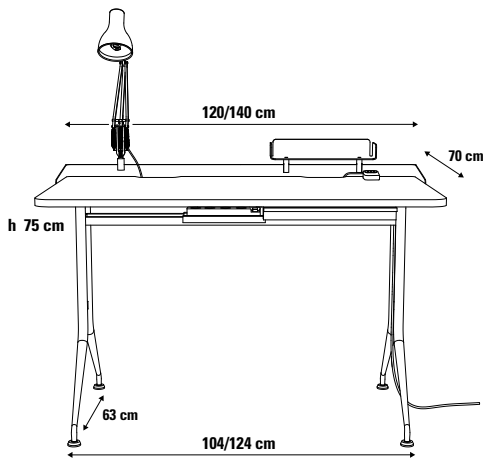

LINEA_SC Schreibtisch 70 x 120/140 cm

Design Team Formvorrat

LINEA_SC ist der elegante Schreibtisch für das Homeoffice. Er ist in der Ausführung identisch zum LINEA_SP, jedoch mit verchromtem Tischgestell. In Kombination mit der Tischplatte in weißem Schichtstoff wird der Schreibtisch zum eleganten Designmöbel.

Tischgestell

Aus konifiziertem Rundrohr Ø 30 mm zur Befestigung der Tischplatte, Quertraverse aus Quadratrohr mit Kabelwanne, alles fast unsichtbar unter der Tischplatte, Fußgleiter nivellierbar.

Oberflächen

- Tischgestell verchromt.

Tischplatte

- Tischplatte mit zwei Aussparungen zur optimalen Kabeldurchführung zur Steckerleiste,
- Tischplatte mit umlaufender Reling aus Alu zur Aufnahme von Tischleuchte und Zusatzablage.
- Tischplattenoberfläche aus Schichtstoff mit ABS-Kante Eiche natur.

pulverbeschichtet

weißalu

Tischleuchte Anglepoise® Type 75 Mini

Alpine White Brushed Alu

Größe

70 x 120 cm
70 x 140 cm

Höhe

75 cm
75 cm