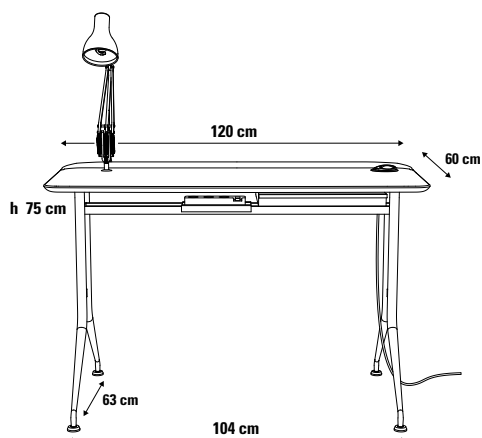

DANTE Schreibtisch 60 x 120 cm

Design Team Formvorrat

DANTE ist die hochwertige Wohnzimmerversion unserer Schreibtischserie LINEA. Die Tischplatte aus Massivholz Eiche natur wird mit einem schwarzen Tischgestell kombiniert. DANTE überzeugt nicht nur durch seine wohnliche Ausführung, sondern auch durch seine hohe Funktionalität und intelligente Zusatzausrüstung. DANTE ist ein Schreibtisch für das Homeoffice aber auch einfach ein Tisch zum Lesen, Schreiben und Inspirieren lassen.

Tischgestell

Aus konifiziertem Rundrohr Ø 30 mm zur Befestigung der Tischplatte, Quertraverse aus Quadratrohr mit Kabelwanne, alles fast unsichtbar unter der Tischplatte, Fußgleiter nivellierbar.

Oberflächen

Größe

60 x 120 cm

Höhe

75 cm

Verkaufspreis/Euro

VK ohne MwSt.

1.420,00

Zusatzausrüstung: