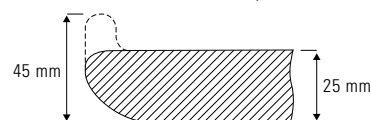

Tischplatte

- Massivholzplatte, Qualität 1A, ohne Äste, formgefräst, Kanten allseitig gerundet,
- Oberfläche Schutzlack transparent.