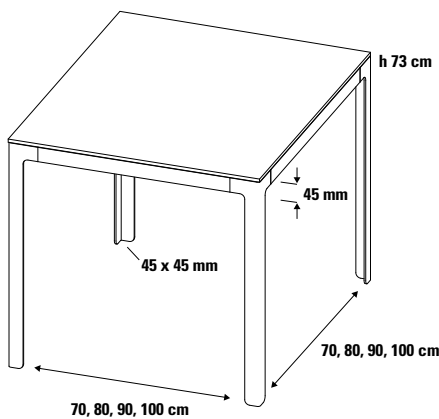

Tischuntergestell

Tischbeine aus Stahl als Winkelprofil 45 x 45 mm, mit dem Zargenprofil aus Aluminium 45 x 20 mm kraftschlüssig verschraubt.

Oberfläche

■ Tischbeine und Zargenprofil pulverbeschichtet, mit zusätzlicher Rostschutzgrundierung.

Tischplatte

Compact-Schichtstoff

weiß anthrazit
Kern braun oder schwarz

Tischuntergestell

pulverbeschichtet

weiß anthrazit
RAL 9003 RAL 7016

Größe

70 x 70 cm
80 x 80 cm
90 x 90 cm
100 x 100 cm