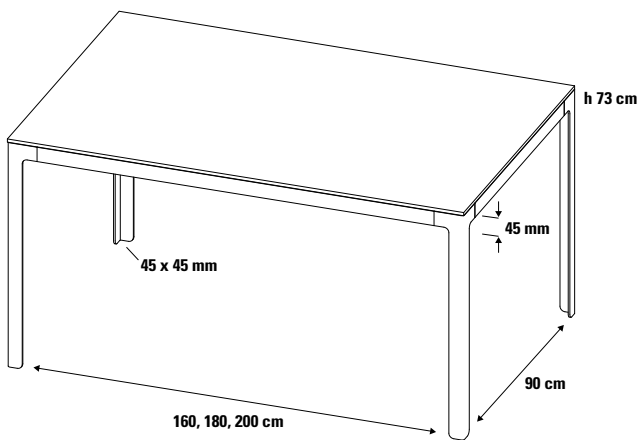

Tischplatte

Compact-Schichtstoff

weiß anthrazit
Kern braun oder schwarz

Tischuntergestell

pulverbeschichtet

weiß anthrazit
RAL 9003 RAL 7016

Größe

Höhe

Verkaufspreis/Euro

VK ohne MwSt.

90 x 160 cm	73 cm	1.389,85
90 x 180 cm	73 cm	1.477,35
90 x 200 cm	73 cm	1.500,00