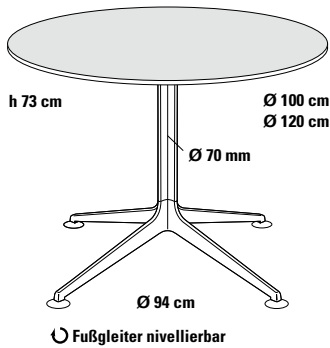

Aluminium rostet nicht und ist dann besonders witterungsbeständig, wenn die Oberfläche mit einem Pulverlack beschichtet ist.

In Kombination mit einer Tischplatte aus Compact-Schichtstoff, Qualität ESTERNO, ist dieser Tisch mit elegantem Sternfuß und Wellensäule aus Aluminium für den dauerhaften Außeneinsatz geeignet. Durch die großen, nivellierbaren Fußgleiter (System FORMvorrAT) ist der Tisch ausgesprochen standfest, auch bei sehr unebenen Bodenverhältnissen.

Fuß

Sternfuß aus Aluminium-Druckguß.

Fußgleiter

Ø 75 mm, Edelstahl matt, nivellierbar, System FORMvorrAT mit Verlierschutz.

Tischsäule

Ø 70 mm Aluminiumrohr, in Wellenform stranggepresst.

Oberfläche

■ Sternfuß und Tischsäule pulverbeschichtet, Schutzlack glatt/seidenmatt, leicht zu reinigen, witterungsbeständig.

Tischplatte

■ Compact-Schichtstoff, Qualität ESTERNO, lichtecht, hohe Kratzfestigkeit, dauerhaft witterungsbeständig.

✘ **Achtung, bitte beachten Sie die Anleitung zur PFLEGE IM AUSSENEINSATZ am Ende des Kapitels.**

Tischplatte

Compact-Schichtstoff

weiß
Kern schwarz

anthrazit

Tischfuß

Sternfuß und Tischsäule
pulverbeschichtet

weiß
RAL 9003

anthrazit
RAL 7016

Größe

Ø 100 cm
Ø 120 cm

Höhe

73 cm
73 cm

Verkaufspreis/Euro

VK ohne MwSt.

897,40
902,30

⚠ Klapptischadapter zum Abklappen der Tischplatte in senkrechte Stellung

Aufpreis

94,90