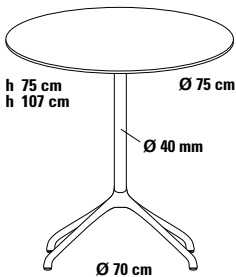

Tischplatte

Compact-Schichtstoff

weiß
Kern schwarz

staubgrau

anthrazit

Tischfuß

Tischfuß und Tischsäule
pulverbeschichtet

weiß
RAL 9003

weißalu
RAL 9006

anthrazit
RAL 7016

Größe

Ø 75/70 x 70 cm

Ø 75/70 x 70 cm

Höhe

VK ohne MwSt.

75 cm

107 cm

Verkaufspreis/Euro

599,85

619,35

⚠ Klapptischadapter zum Abklappen der Tischplatte in senkrechte Stellung

im Preis enthalten