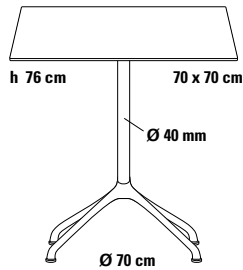

Tischplatte

Compact-Schichtstoff

weiß
Kern schwarz

staubgrau

anthrazit

Tischfuß

Tischfuß und Tischsäule
pulverbeschichtet

weiß
RAL 9003

weißalu
RAL 9006

anthrazit
RAL 7016

Größe

Ø 75/70 x 70 cm

Ø 75/70 x 70 cm

Höhe

VK ohne MwSt.

75 cm

107 cm

Verkaufspreis/Euro

599,85

619,35

⚠ Klapptischadapter zum Abklappen der Tischplatte in senkrechte Stellung

im Preis enthalten