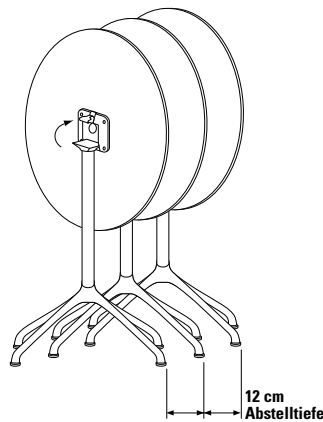

Tischplatte

Compact-Schichtstoff

weiß
Kern schwarz

staubgrau

anthrazit

Tischfuß

Tischfuß und Tischsäule
pulverbeschichtet

weiß
RAL 9003

weißalu
RAL 9006

anthrazit
RAL 7016

Größe

Ø 75/70 x 70 cm

Ø 75/70 x 70 cm

Höhe

VK ohne MwSt.

75 cm

107 cm

Verkaufspreis/Euro

599,85

619,35

⚠ Klapptischadapter zum Abklappen der Tischplatte in senkrechte Stellung

im Preis enthalten