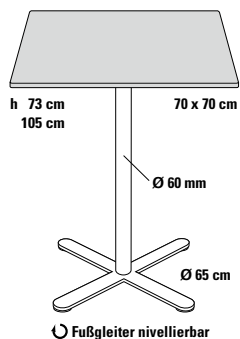

Fuß

Kreuzfuß, Stahlblech aus einem Stück.

Fußgleiter

Ø 50 mm Kunststoff, nivellierbar, System FORMvorrAT mit Verlierschutz.

Tischsäule

Stahlrohr.

Oberflächen

■ Kreuzfuß und Tischsäule pulverbeschichtet, mit zusätzlicher Rostschutzgrundierung.

Tischplatte

Compact-Schichtstoff

Tischfuß

Kreuzfuß und Tischsäule pulverbeschichtet

Höhe

73 cm
105 cm

Verkaufspreis/Euro

netto VK brutto VK