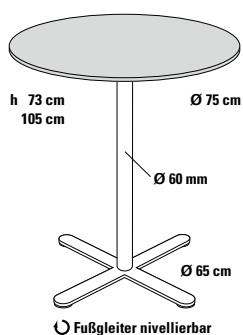

FIX_UP_ESTERNO

Einsäulentisch für Außeneinsatz Ø 75/70 x 70 cm

Design Michael Schneider, Dieter de Haas

Eingeschränkt für außen geeignet.

Hundertfach bewährter Tisch für den überdachten Außeneinsatz im unverwechselbaren FORMvorrAT Design. Ideal auch bei unebenem Boden durch nivellierbare Fußgleiter (System FORMvorrAT). Geeignet für Privatgebrauch und Objekteinrichtung.

Fuß

Kreuzfuß, Stahlblech aus einem Stück.

Fußgleiter

Ø 50 mm Kunststoff, nivellierbar, System FORMvorrAT mit Verlierschutz.

Tischsäule

Stahlrohr.

Oberflächen

■ Kreuzfuß und Tischsäule pulverbeschichtet, mit zusätzlicher Rostschutzgrundierung.

Tischplatte

Compact-Schichtstoff

Tischfuß

Kreuzfuß und Tischsäule pulverbeschichtet

Höhe

73 cm
105 cm

Verkaufspreis/Euro

netto VK brutto VK