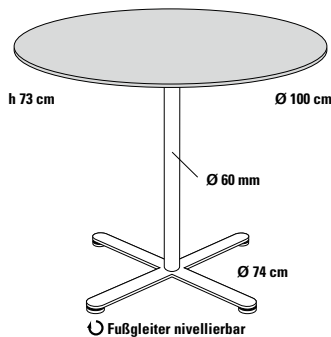

FIX_UP_100_ESTERNO

Einsäulentisch für Außeneinsatz Ø 100 cm

Design Michael Schneider, Dieter de Haas

Eingeschränkt für außen geeignet.

Der Tisch im typischen FORMvorRAT Design mit großem Kreuzfuß, dadurch hohe Standfestigkeit für Tischplatten Ø 100 cm. Durch nivellierbare Fußgleiter (System FORMvorRAT) gut geeignet bei unebenem Boden. Einsetzbar für Privaträume und Objekt.

Fuß

Kreuzfuß, Stahlblech aus einem Stück.

Fußgleiter

Ø 50 mm Kunststoff, nivellierbar, System FORMvorRAT mit Verlierschutz.

Tischsäule

Stahlrohr.

Oberflächen

■ Kreuzfuß und Tischsäule pulverbeschichtet, mit zusätzlicher Rostschutzgrundierung.